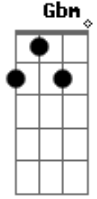

© ukulele-chords.com

© ukulele-chords.com