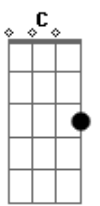

Am7
Depois que me fez voar

C
Não quero mais ficar

Am7
Me solta no tempo

C
Retorna ao momento

Am7 C
Que cheguei no ar

G F
Quero ir bem mais distante

Am7
Romper no belo horizonte

C
Sorrir lá de perto e chegar no mar

Am7 C
Vêm cá de dentro ver

Am7 C
Que ganhar é também romper

Am7 C

Acordes

© ukulele-chords.com

© ukulele-chords.com

© ukulele-chords.com

© ukulele-chords.com