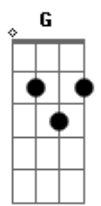

© ukulele-chords.com