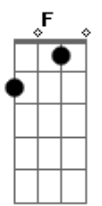

© ukulele-chords.com

Me desvestir de antes é me revestir de mim

Am7
Me solto do nácar

C
Nu nesse nó do tempo

Am7 C
Expor-se é errar

E7M C7M
Aah, formalidades quais

E7M C7M
Que a forma trás

E7M C7M
Aah, formatos tais

E7M C7M Bb7M
São passos pra trás

G F
Quero ir bem mais distante

G
Romper no belo horizonte

F
Quero ir bem mais distante

Am7
Romper no belo horizonte

C
Sorrir lá de perto e chegar no mar

Am7 C
Sorrir lá de perto e chegar no mar