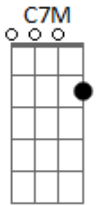

Am7
Depois que me fez voar

C
Não quero mais ficar

Am7
Me solta no tempo

C
Retorna ao momento

Am7 C
Que cheguei no ar

G F
Quero ir bem mais distante

Am7
Romper no belo horizonte

C
Sorrir lá de perto e chegar no mar

Am7 C
Vêm cá de dentro ver

Am7 C
Que ganhar é também romper

Am7 C

Acordes

© ukulele-chords.com

© ukulele-chords.com

© ukulele-chords.com

© ukulele-chords.com