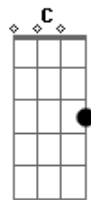

© ukulele-chords.com