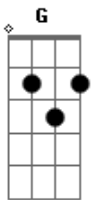

[Pré-Refrão]

Bm Em
Yo te llevo aquí en mi corazón
Am D
Y eres un pedazo de mi alma
Bm Em
Te recuerdo siempre a donde voy
Am D
Sólo quiero vivir en esa paz de tu mirada

[Refrão]

G D
Duerme, entre mis brazos
C D
Que éste recuerdo quede en ti toda la vida
G D
Guarda, lo que soñamos
C B7
Sabiendo que aquí hay alguien que nunca te olvida
Em
Que no espera nada a cambio
A
Ve curando tus heridas
C D
Y hay una conexión, más allá del corazón

[Interlúdio] G D Em C

[Segunda Parte]

G D
Tu calma va sin avisar
Em C
Muy cerca al mar te vi llegar
G D
Verte reír, oye, eso es vivir
Em C

Con tu llegada llenaste de luz y alegría la vida

[Pré-Refrão]

Bm Em
Yo te llevo aquí en mi corazón
Am D
Y eres un pedazo de mi alma
Bm Em
Te recuerdo siempre a donde voy
Am D
Sólo quiero vivir en esa paz de tu mirada

[Refrão]

G D
Duerme, entre mis brazos
C D
Que éste recuerdo quede en ti toda la vida
G D
Guarda, lo que soñamos
C B7
Sabiendo que aquí hay alguien que nunca te olvida
Em
Que no espera nada a cambio
A
Ve curando tus heridas
C D
Y hay una conexión, más allá del corazón

[Interlúdio] Em C G D Em C G D
Em C G D Em C G D
C D D

[Refrão Final]

G D
Duerme, entre mis brazos
C D
Que éste recuerdo quede en ti toda la vida
G D
Guarda, lo que soñamos
C B7
Sabiendo que aquí hay alguien que nunca te olvida
Em
Que no espera nada a cambio
A
Ve curando tus heridas
C D
Y hay una conexión, más allá del corazón
Em C G D
Más allá del corazón
Em C G D
Hay una conexión

Acordes

© ukulele-chords.com