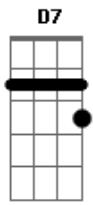

[Ponte]

Fortaleza e proteção é Jesus
 Rocha eterna e salvação é Jesus
 Ele transforma o nosso coração
 Deus é a nossa salvação
 Amém

[Refrão]

Onipotente é o nosso Deus
 Onisciente é o Rei dos reis
 Ele é fiel e não nos deixa enfraquecer
 Mesmo que a dor inunda os nosso corações
 Não há motivos para abandonar a fé
 Nas tribulações
 Nas aflições
 Na provação E tentação
 Não há motivo para abandonar a fé
 Cremos em Deus

Acordes

Diagramas de acordes para ukulele:

- Bbn
- Cn
- F7M
- Bbnaj7
- C7M
- G7M
- F
- Fn7
- Eb
- Bbn7
- Ab
- Db
- An7
- Bb
- Dn7
- G
- Gn7
- C

© ukulele-chords.com

© ukulele-chords.com

© ukulele-chords.com