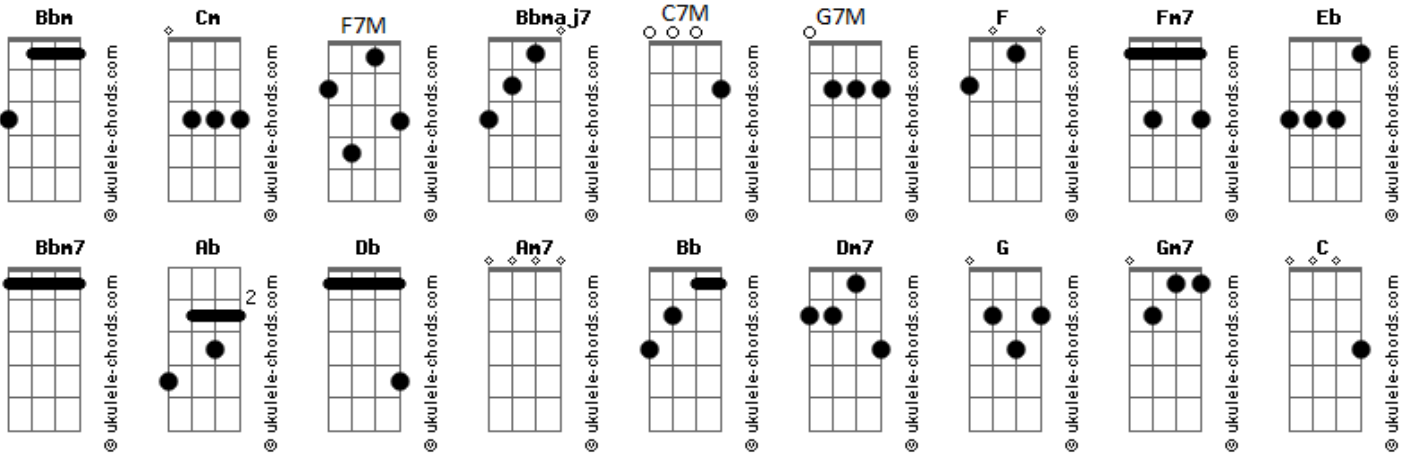

Folheto Harmônico - Cremos Em Deus

tom:

Intro: Fm7 Eb F Bbm7 Ab Abadd9 Db Eb

[Primeira Parte]

As vezes enfraquecemos a nossa fé
Quando a dor da perda inunda os nossos corações
Criando atrocidade que confunde a missão
O tempo vai passando e nos esquecemos da oração
Passamos a ver Deus como um adversário
Que, com as nossas forças tentamos em desafia-lo

Saibamos que Ele é Deus Justo e Bom
E poderoso que sempre intercede em cada momento ao nosso favor

[Refrão]

Onipotente é o nosso Deus
Onisciente é o Rei dos reis
Ele é fiel e não nos deixa enfraquecer
Mesmo que a dor inunda os nosso corações
Não há motivos para abandonar a fé
Nas tribulações
Nas aflições
Na provação e tentação
Não há motivo para abandonar a fé
Cremos em Deus

[Segunda Parte]

Deus com tanta paciência
Tem mostrado coisas tão lindas

De um Homem justo e fiel
Que nasceu para mudar a nossa história
Para nos fortalecer quando enfraquecemos a fé
Ele é Jesus Pastor amado
Sensível, meigo e puro
Ele é o dono do viver
Também é a fonte da nossa vida
Orienta em toda via por onde agente passar

[Ponte]

Fortaleza e proteção é Jesus
Rocha eterna e salvação é Jesus
Ele transforma o nosso coração
Deus é a nossa salvação
Amém

[Refrão]

Onipotente é o nosso Deus
Onisciente é o Rei dos reis
Ele é fiel e não nos deixa enfraquecer
Mesmo que a dor inunda os nosso corações
Não há motivos para abandonar a fé
Nas tribulações
Nas aflições
Na provação e tentação
Não há motivo para abandonar a fé
Cremos em Deus

Acordes