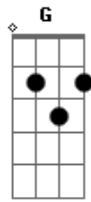

© ukulele-chords.com