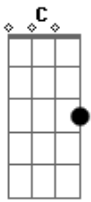

Folclóricas Gaúchas - Prenda Minha

tom:

Intro: C Dm G C

Vou-me embora, vou-me embora prenda minha

Tenho muito que fazer

Tenho que ir parar rodeio prenda minha

Nos campos do bem querer

Noite escura, noite escura prenda minha

Toda noite me atentou
Quando foi de madrugada prenda minha
Foi-se embora e me deixou

Troncos secos deram frutos prenda minha
Coração reverdeceu

Riu-se a própria natureza prenda minha
No dia em que o amor nasceu

Acordes

© ukulele-chords.com