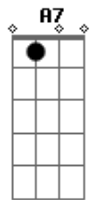

© ukulele-chords.com