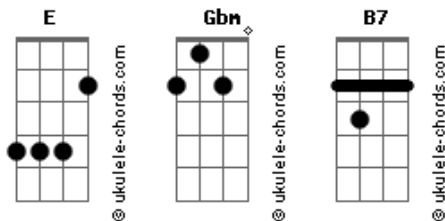

# Folclore Italiano - Reginella Campagnola

Tom: E  
Intro: E Gbm B7 E Gbm B7 E

E B7  
All'alba quando spunta il sole  
Là nell' Abruzzo tutto d'or  
Le properose campagnole  
Discendono le valli in fior  
Là..Là..Là

( B7 E Gbm B7 E )

Gbm  
Oh campagnola bella  
Tu sei la reginella  
Negliocchi tuoi c'è il sole  
C'è il colore delle viole  
Delle valli tutte in fior  
Se canti, la tua voce  
È un'armonia di pace  
Che se diffonde e dice

E  
Se voi vivere felice devi vivere quassù  
Là..Là..Là

( B7 E Gbm B7 E )

E Gbm  
Quand'è la festa del, paesello  
Cona la sua cesta se ne vò  
trotterellando l'asinello  
La porta verso la città  
Là..Là..Là

## Acordes

Tu sei la reginella  
Negliocchi tuoi c'è il sole  
C'è il colore delle viole  
Delle valli tutte in fior  
Se canti, la tua voce  
È un'armonia di pace  
Che se diffonde e dice  
Se voi vivere felice devi vivere quassù  
Là..Là..Là