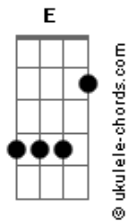

Folclore Italiano - Reginella Campagnola

Tom: E
Intro: E Gbm B7 E Gbm B7 E

E B7
All'alba quando spunta il sole
Là nell' Abruzzo tutto d'or
Le properose campagnole
Discendono le valli in fior
Là..Là..Là

(B7 E Gbm B7 E)

Gbm
Oh campagnola bella
Tu sei la reginella
Negliocchi tuoi c'è il sole
C'è il colore delle viole
Delle valli tutte in fior
Se canti, la tua voce
È un'armonia di pace
Che se diffonde e dice

E
Se voi vivere felice devi vivere quassù
Là..Là..Là

(B7 E Gbm B7 E)

E Gbm
Quand'è la festa del, paesello
Cona la sua cesta se ne vâ
trotterellando l'asinello
La porta verso la città
Là..Là..Là

(B7 E Gbm B7 E)

Gbm
Oh campagnola bella

Acordes

Tu sei la reginella
Negliocchi tuoi c'è il sole
C'è il colore delle viole
Delle valli tutte in fior
Se canti, la tua voce
È un'armonia di pace
Che se diffonde e dice
Se voi vivere felice devi vivere quassù
Là..Là..Là

(B7 E Gbm B7 E)

Gbm
Ma poi la sera, al tramontare
Con le sue amiche se ne vâ
E tutta inmtenta a raccontare
Quel che ha visto là in città
Là..Là..Là

(B7 E Gbm B7 E)

Gbm
Oh campagnola bella
Tu sei la reginella
Negliocchi tuoi c'è il sole
C'è il colore delle viole
Delle valli tutte in fior
Se canti, la tua voce
È un'armonia di pace
Che se diffonde e dice