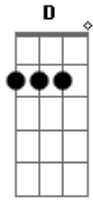

© ukulele-chords.com