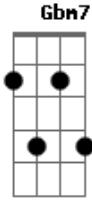

© ukulele-chords.com