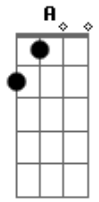

Fogo de Chão - 50 Pila

Tom: A

A
Será que não estou atrapalhando a doma desse bagualzinho ai?

A
D A E
Relincho, mas que baita fuzarqueira, então é aqui o teu treino
pra prova campeira

D E
E por acaso esse cavalo, é o mesmo que te deu aquele baita
pealo

A D
É o mesmo que te derrubou dentro de um balo, e te arrebentou
no chão

E
E não precisa nem mentir, eu já vi tudo que eu tinha pra ver
aqui

D Bm E
Mas que tradição, um a zero pro cavalo segura peão

A E
Apeia desse cavalo vem logo pra cá

D
Vamo acarca uma trova e se atraca a proziar

E
E larguemo pro bolicho la do bar da vila

A
Tomar de canha esses 50 pila

Acordes

© ukulele-chords.com