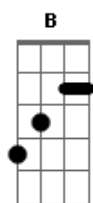

© ukulele-chords.com