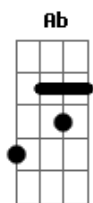

© ukulele-chords.com