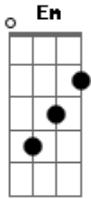

© ukulele-chords.com

© ukulele-chords.com