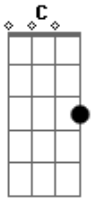

© ukulele-chords.com

© ukulele-chords.com