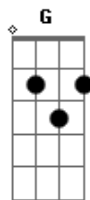

© ukulele-chords.com