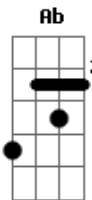

© ukulele-chords.com