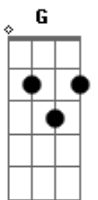

© ukulele-chords.com