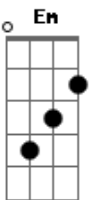

© ukulele-chords.com