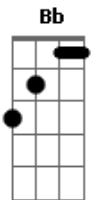

© ukulele-chords.com