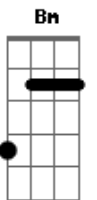

Ano itami ga kimi no koto wo mamotte kureta
 Ano itami ga kimi no koto wo mamotte kureta
 Sono itami ga itsumo kimi wo mamotterunda

(G A Bm D G A Bm)

Acordes

© ukulele-chords.com

© ukulele-chords.com

© ukulele-chords.com