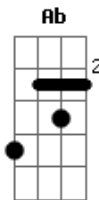

© ukulele-chords.com