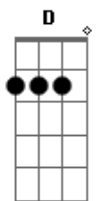

(verso)
Wasurete shimaeba ii yo kanji nakunacchaebaii
Surimuita kokoro ni futa o shitanda

Kizutsuitatte heikidayo mou itami wa nai kara ne
Sono ashi o hikizuri nagara mo

(pré-refrão)

Miushinata
Jibun jishin ga
Oto o tatete
Kuzureteitta

(refrão)

Kizukeba kaze no oto dake ka
Tsutaeni kitayo kizuato tadotte
Sekai ni oshi tsufu sarete shimau mae ni
Oboeteru kara namida no sora o
Ano itami ga kimi no koto o mamotte kureta
Sono itami ga itsumo kimi o mamotterunda

Kizutsukanai tsuyosa yori mo
Kizutsukenai yasashisa o
Sono koe wa dokoka kanashisoude

(pré-refrão)

G

Kakechigaeta
Botan mitai ni
Kokoro karada
Hanareteita
Mou ichido kokoro o tsukande

(refrão)

Tsutaeni kitayo kizuato tadotte
Sekai ni oshi tsufu sarete shimau mae ni
Oboeteru kara namida no sora o
Ano itami ga kimi no koto o mamotte kureta
Sono itami ga itsumo kimi o mamotterunda

(solo violão)

Can You Hear Me (6x)
(solo de guitarra)
Can You Hear Me (So am I)

Mitsukekita
Ano nakigoe wa
Machigainaku sou
Jibun nodatta

Subete wa kono toki no tame ni

Kitto hajime kara wakkatetanda
Mou ni do to jibun dake wa hanasanaide
Kizuite kureta
Kimi he no aizu
Ano itami ga kimi no koto o mamottekureta
Tsutae ni kitayo kizuato tadotte
Sore nara mou osoreru mono wa naindatto
Wasurenaidene egao no wake o
Ano itami ga kimi no koto o mamottekureta
Ano itami ga kimi no koto o mamottekureta
Sono itami ga itsumo kimi o mamotterunda
(Can you hear me so am I)

Acordes

© ukulele-chords.com