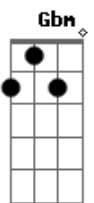

© ukulele-chords.com