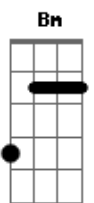

© ukulele-chords.com