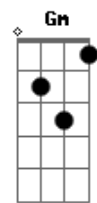

© ukulele-chords.com