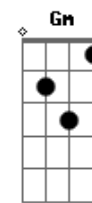

© ukulele-chords.com