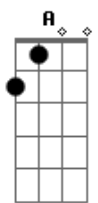

Flow - Ryusei

Tom: G
Intro: D A

Refrão:

Donna ni tooku hanarete itemo
Bokutachi wa tsunagatteru
Yozora wo miagete mireba hora
Onaji hoshi kagayaiteru
(D A C G D A C)

Yume e to mukai tabidatsu boku ni
?Ganbatte ne" to hitokoto
Itsudemo koko ni iru kara to
Sutorappu (strap) tsukete kureta

Shuppatsu no beru (bell) narihibiku naka
Chiisaku te wo furinagara
Hisshi ni egao de namida kakusu
Kimi no kata ga furueteta

Iki wo hakikaketa mado ni
Tsuki ga naiteru
Futari no omoi saku you ni
Mirai e yogisha wa hashiridasu
(Refrão)

(D A C G D A C)

Yume e tsuzuku nagai tsukihi wo
Gamushara ni hashirinagara
Tachifusagu ookina kabe no mae de
Boku wa mayoi tsuzuketeta

Akiramekaketeta toki ni
Omoigake no tegami
?Genki desu ka?" Sono kotoba ni
Shizunda kimochi ga furuitatsu

(Refrão)

(C D C A)

Bokura wa itsu demo issho dakara
Donna yoru mo koerareru
Shinjiru kimochi wo tomenaide
Kitto yume wa kanau kara

(Refrão)

G A D Bm G A D (D7)
La la lalalala... (2x)

Hirogaru yozora ni amanogawa
Bokutachi no nagareboshi

(D A C G)

Acordes

© ukulele-chords.com