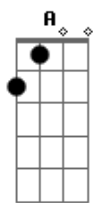

Flow - Ryusei

Tom: G
Intro: D A

Refrão:

Donna ni tooku hanarete itemo
Bokutachi wa tsunagatteru
Yozora wo miagete mireba hora
Onaji hoshi kagayaiteru
(D A C G D A C)

Yume e to mukai tabidatsu boku ni
?Ganbatte ne" to hitokoto
Itsudemo koko ni iru kara to
Sutorappu (strap) tsukete kureta

Shuppatsu no beru (bell) narihibiku naka
Chiisaku te wo furinagara
Hisshi ni egao de namida kakusu
Kimi no kata ga furueteta

Iki wo hakikaketa mado ni
Tsuki ga naiteru
Futari no omoi saku you ni
Mirai e yogisha wa hashiridasu
(Refrão)

(D A C G D A C)

Yume e tsuzuku nagai tsukihi wo
Gamushara ni hashirinagara
Tachifusagu ookina kabe no mae de
Boku wa mayoi tsuzuketeta

Akiramekaketeta toki ni
Omoigake no tegami
?Genki desu ka?" Sono kotoba ni
Shizunda kimochi ga furuitatsu

(Refrão)

(C D C A)

Bokura wa itsu demo issho dakara
Donna yoru mo koerareru
Shinjiru kimochi wo tomenaide
Kitto yume wa kanau kara

(Refrão)

G A D Bm G A D (D7)
La la lalalala... (2x)

Hirogaru yozora ni amanogawa
Bokutachi no nagareboshi

(D A C G)

Acordes