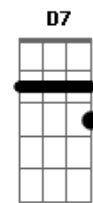

© ukulele-chords.com