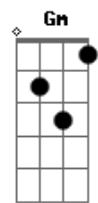

© ukulele-chords.com