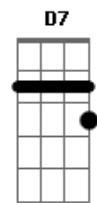

© ukulele-chords.com