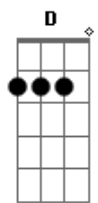

© ukulele-chords.com