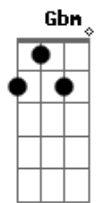

© ukulele-chords.com