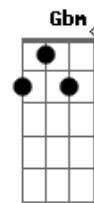

© ukulele-chords.com