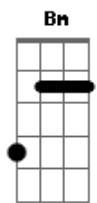

© ukulele-chords.com