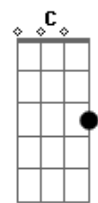

© ukulele-chords.com