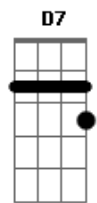

© ukulele-chords.com