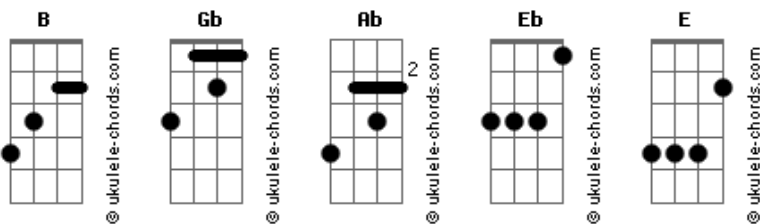

Flow - Re:Member

Tom: B

B Gb Ab Eb
Kaki narase sonzai wo, Koko ni iru to...
Gb
Arata na tabi ga ima hajimaru

E 7x

B Gb Ab
Kawari yuku kisetsu no naka wo
B Gb Ab
Ikinuku tabi ni bokura
B Gb Ab Gb E
Chie to tsuyosa wo te ni ireta kedo

B Gb Ab
Nagareteku jikan no naka ni
B Gb Ab
Okizari ni shita omoi wo
B Gb Ab Gb E
Wasureta koto sura wasurete ita

Riff 1:

(Riff 1)
Kuzure kaketa toki kodoku wo shitte
(Riff 1)
Deaeta bokura hitori ja nai

(Riff 2)

Riff 2:

B Gb Ab Eb
Sarake dase kanjou wo Banjou no omoi wo
B Gb Ab Eb
Namidame ga unmei wo kaete yuku
B Gb Ab Eb
Yami ni uchi narase kodou wo Kitto aeru yo
B Gb
Onaji itami no hata no moto de

Verse:

Acordes

B Gb Ab
Utsuri yuku kioku no naka de
B Gb Ab
Kawara nai taisetsu na mono wo
B Gb Ab Gb E
Mitsuke dasou toshiate samayotte ita

Riff 1:

(Riff 1)
Boukyaku no hate de deaeta no wa

(Riff 1)
Wazuka demo tashika na nukumori

(Riff 2) 2x

Guitar 2

Riff 3:

B Gb Ab Eb
Sarake dase kanjou wo banjou no omoi wo
B Gb Ab Eb
Namidame ga unmei wo kaete yuku
B Gb Ab Eb
Yami ni uchi narase kodou wo Kitto aeru yo

B Gb Ab
Kaki narase sonzai wo
Eb
Koko ni iru to...
B Gb Ab
Hibike ano akatsuki no sora ni

Riff 1:

Riff 2:

Riff 3: