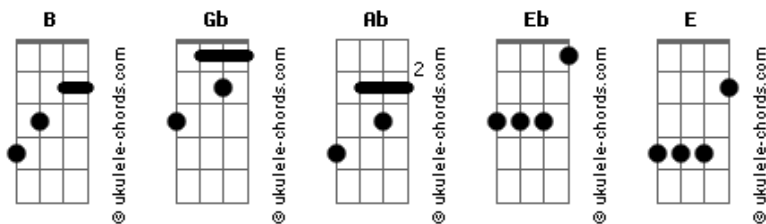

Flow - Re:Member

Tom: B

B Gb Ab Eb
Kaki narase sonzai wo, Koko ni iru to...
Gb
Arata na tabi ga ima hajimaru

E 7x

B Gb Ab
Kawari yuku kisetsu no naka wo
B Gb Ab
Ikinuku tabi ni bokura
B Gb Ab Gb E
Chie to tsuyosa wo te ni ireta kedo

B Gb Ab
Nagareteku jikan no naka ni
B Gb Ab
Okizari ni shita omoi wo
B Gb Ab Gb E
Wasureta koto sura wasurete ita

Riff 1:

(Riff 1)
Kuzure kaketa toki kodoku wo shitte
(Riff 1)
Deaeta bokura hitori ja nai

(Riff 2)

Riff 2:

B Gb Ab Eb
Sarake dase kanjou wo Banjou no omoi wo
B Gb Ab Eb
Namidame ga unmei wo kaete yuku
B Gb Ab Eb
Yami ni uchi narase kodou wo Kitto aeru yo
B Gb
Onaji itami no hata no moto de

Verse:

Acordes

B Gb Ab
Utsuri yuku kioku no naka de
B Gb Ab
Kawara nai taisetsu na mono wo
B Gb Ab Gb E
Mitsuke dasou toshiate samayotte ita

Riff 1:

(Riff 1)
Boukyaku no hate de deaeta no wa

(Riff 1)
Wazuka demo tashika na nukumori

(Riff 2) 2x

Guitar 2

Riff 3:

B Gb Ab Eb
Sarake dase kanjou wo banjou no omoi wo
B Gb Ab Eb
Namidame ga unmei wo kaete yuku
B Gb Ab Eb
Yami ni uchi narase kodou wo Kitto aeru yo

B Gb Ab
Kaki narase sonzai wo
Eb
Koko ni iru to...

B Gb Ab
Hibike ano akatsuki no sora ni

Riff 1:

Riff 2:

Riff 3: