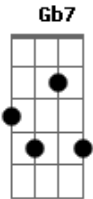

© ukulele-chords.com