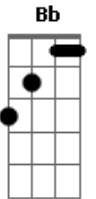

© ukulele-chords.com