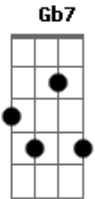

© ukulele-chords.com