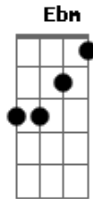

© ukulele-chords.com