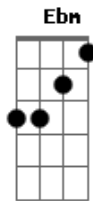

© ukulele-chords.com