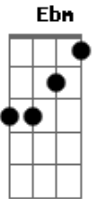

© ukulele-chords.com