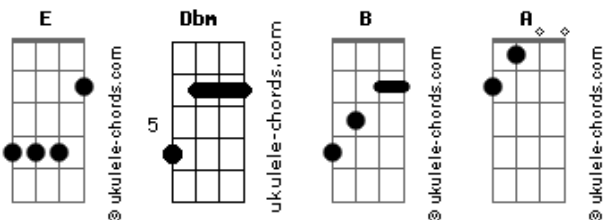

Floricienta - Por Qué?

tom:
E

Dbm **B** Riff 1
Miro caer las gotas de lluvia en mi ventana
A **E** **B**
Se que todo sera igual no cambiará mañanaa

Dbm **B** Riff 1
El sol volverá a salir la luna será mas blanca
A **E** **B** Riff 2
El rio será mas rio no caerán las montañas

E **B** **Dbm**
Por que me quedo muda... prendida en tu miradaaaa
A **B**
Por que todo es lejano...por que sin ti ya no hay mas nada
E **B** **Dbm**
Por que no existen hadaas... ni principes ni sueños
A **E** **B** **E B**
Por que todo es mentira por que sin ti ya no hay mas vida

Dbm **B** Riff 1
Un dia profundo y claro.. llegarás a buscarme
(**A** **E** **B**)

Dbm Riff 1
Tu seguirás allí
B
Yo seguiré soñando
A **E**
Ese beso que al final
B
Te robaré mientras tanto

Acordes

E **B** **Dbm**
Por que me quedo muda... prendida en tu miradaaaa
A **B**
Por que todo es lejano...por que sin ti ya no hay mas nada
E **B** **Dbm**
Por que no existen hadaas... ni principes ni sueños
A **E** **B** **E**
B
Por que todo es mentira por que sin ti ya no hay mas vida
E **B** **A** **E** **B**
Ya no hay mas vida... la na na na na na na nanana naaaaa
[Bis] (Riff 1)

Riff 3
Ya no hay mas vida... la na na na na na na nanana naaaaa
[Riff 1]

[Riff 2]

[Riff 3]