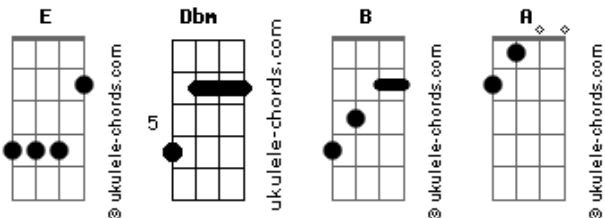

Floricienta - Por Qué?

tom:
E

Dbm **B** Riff 1
Miro caer las gotas de lluvia en mi ventana
A **E** **B**
Se que todo sera igual no cambiará mañanaa

Dbm **B** Riff 1
El sol volverá a salir la luna será mas blanca
A **E** **B** Riff 2
El rio será mas rio no caerán las montañas

E **B** **Dbm**
Por que me quedo muda... prendida en tu miradaaaa
A **B**
Por que todo es lejano...por que sin ti ya no hay mas nada
E **B** **Dbm**
Por que no existen hadaaa... ni principes ni sueños
A **E** **B** **E B**
Por que todo es mentira por que sin ti ya no hay mas vida

Dbm **B** Riff 1
Un dia profundo y claro.. llegarás a buscarme
(**A** **E** **B**)

Dbm Riff 1
Tu seguirás allí
B
Yo seguiré soñando
A **E**
Ese beso que al final
B
Te robaré mientras tanto

Acordes

E **B** **Dbm**
Por que me quedo muda... prendida en tu miradaaaa
A **B**
Por que todo es lejano...por que sin ti ya no hay mas nada
E **B** **Dbm**
Por que no existen hadaaa... ni principes ni sueños
A **E** **B** **E**
B
Por que todo es mentira por que sin ti ya no hay mas vida
E **B** **A** **E** **B**
Ya no hay mas vida... la na na na na na na nanana naaaaa
[Bis] (Riff 1)

Riff 3
Ya no hay mas vida... la na na na na na na nanana naaaaa
[Riff 1]

[Riff 2]

[Riff 3]