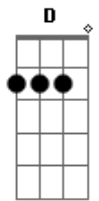

Floricienta - Chaval Chulito

tom:

D

Intro: Bm (6 R)

Todos mis amigos me van a ayudar

Muchacha bonita cha, cha, cha

Porque quiero que sepas que esa noche será

Bonita muchacha cha, cha, cha

Me pondré una pollera que se mueva al compás

Muchacha bonita cha, cha, cha

Y esa blusa cortita que te invita a soñar

Bonita muchacha te besará

Pre-estribilho

Voy a tu encuentro, se enciende el cielo

Bm A Gb (1R)

Todo esta listo para bailar

Estribilho

Bm A

Acordes

© ukulele-chords.com