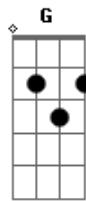

Floricienta - Chaval Chulito

tom:

D

Intro: Bm (6 R)

Todos mis amigos me van a ayudar

Muchacha bonita cha, cha, cha

Porque quiero que sepas que esa noche será

Bonita muchacha cha, cha, cha

Me pondré una pollera que se mueva al compás

Muchacha bonita cha, cha, cha

Y esa blusa cortita que te invita a soñar

Bonita muchacha te besará

Pre-estribilho

Voy a tu encuentro, se enciende el cielo

Bm A Gb (1R)

Todo esta listo para bailar

Estribilho

Bm A

Acordes

© ukulele-chords.com

© ukulele-chords.com

© ukulele-chords.com

© ukulele-chords.com

G A Bm

Muchacha bonita cha, cha, cha

Mirarla a los ojos, cantale bajito

G A Bm

Muchacha bonita él te amará

Pre-estribilho?

Estribilho

Música: Bm (1R), a e b (eM 1 ritmo)