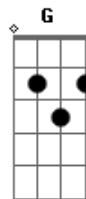

Floricienta - Chaval Chulito

tom:

D

Intro: Bm (6 R)

Todos mis amigos me van a ayudar

Muchacha bonita cha, cha, cha

Porque quiero que sepas que esa noche será

Bonita muchacha cha, cha, cha

Me pondré una pollera que se mueva al compás

Muchacha bonita cha, cha, cha

Y esa blusa cortita que te invita a soñar

Bonita muchacha te besará

Pre-estribilho

Voy a tu encuentro, se enciende el cielo

Bm A Gb (1R)

Todo esta listo para bailar

Estribilho

Bm A

Acordes

© ukulele-chords.com

© ukulele-chords.com

© ukulele-chords.com

© ukulele-chords.com

A
Mirarla a los ojos, cantale bajito

G A Bm
Muchacha bonita él te amará

Pre-estribilho?

Estribilho

Música: Bm (1R), a e b (eM 1 ritmo)

Bm A e G (EN 1 R), bm (1R), a y g (EN 1 R)

Chaval chulito (esta linea x 2)