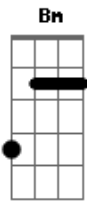

Floricienta - Chaval Chulito

tom:

D

Intro: Bm (6 R)

Todos mis amigos me van a ayudar

Muchacha bonita cha, cha, cha

Porque quiero que sepas que esa noche será

Bonita muchacha cha, cha, cha

Me pondré una pollera que se mueva al compás

Muchacha bonita cha, cha, cha

Y esa blusa cortita que te invita a soñar

Bonita muchacha te besará

Pre-estribilho

Voy a tu encuentro, se enciende el cielo

Bm A Gb (1R)

Todo esta listo para bailar

Estribilho

Bm A

Acordes

© ukulele-chords.com

© ukulele-chords.com

© ukulele-chords.com

© ukulele-chords.com