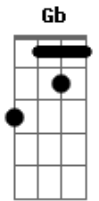

# Floricienta - Chaval Chulito

tom:

D

Intro: Bm (6 R)

Todos mis amigos me van a ayudar

Muchacha bonita cha, cha, cha

Porque quiero que sepas que esa noche será

Bonita muchacha cha, cha, cha

Me pondré una pollera que se mueva al compás

Muchacha bonita cha, cha, cha

Y esa blusa cortita que te invita a soñar

Bonita muchacha te besará

Pre-estribilho

Voy a tu encuentro, se enciende el cielo

Bm A Gb (1R)

## Acordes

© ukulele-chords.com

© ukulele-chords.com

© ukulele-chords.com

© ukulele-chords.com

© ukulele-chords.com

Chaval chulito esos ojitos

G A Bm

G A Bm

Muchacha bonita él te amará

Pre-estribilho?

Estribilho

Música: Bm (1R), a e b (eM 1 ritmo)

Bm A e G (EN 1 R), bm (1R), a y g (EN 1 R)

Chaval chulito (esta linea x 2)

Pre-estribilho