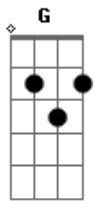

# Floricienta - Chaval Chulito

tom:

D

Intro: Bm (6 R)

Todos mis amigos me van a ayudar

Muchacha bonita cha, cha, cha

Porque quiero que sepas que esa noche será

Bonita muchacha cha, cha, cha

Me pondré una pollera que se mueva al compás

Muchacha bonita cha, cha, cha

Y esa blusa cortita que te invita a soñar

Bonita muchacha te besará

Pre-estribilho

Voy a tu encuentro, se enciende el cielo

Bm A Gb (1R)

## Acordes

© ukulele-chords.com

© ukulele-chords.com

© ukulele-chords.com

© ukulele-chords.com

© ukulele-chords.com

Chaval chulito esos ojitos

G A Bm

G A Bm

Muchacha bonita él te amará

Pre-estribilho?

Estribilho

Música: Bm (1R), a e b (eM 1 ritmo)

Bm A e G (EN 1 R), bm (1R), a y g (EN 1 R)

Chaval chulito (esta linea x 2)

Pre-estribilho