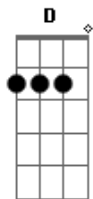

Floricienta - Chaval Chulito

tom:

D

Intro: Bm (6 R)

Todos mis amigos me van a ayudar

Muchacha bonita cha, cha, cha

Porque quiero que sepas que esa noche será

Bonita muchacha cha, cha, cha

Me pondré una pollera que se mueva al compás

Muchacha bonita cha, cha, cha

Y esa blusa cortita que te invita a soñar

Bonita muchacha te besará

Pre-estribilho

Voy a tu encuentro, se enciende el cielo

Bm A Gb (1R)

Todo esta listo para bailar

Estribilho

Bm A

Acordes

© ukulele-chords.com