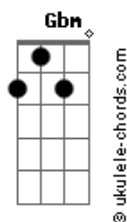

# Floribella (Portugal) - Um Novo Dia

tom:

Intro: A D A <sup>Ebm</sup> A7 Gb Gbm A Bm E

A  
Quando abro os olhos  
D  
Vejo em meu redor  
A  
Qu'este nosso Mundo  
<sup>Bm Db7</sup>  
Pode ser melhor  
Gbm A  
Como uma criança  
Gbm B  
Que traça o destino  
Gbm B  
Tenho confiança  
<sup>Bm E</sup>  
De um novo caminho

A  
O Mundo está louco  
D  
E não quer parar  
A  
Pra pensar um pouco  
<sup>Bm Db7</sup>  
E recomeçar  
Gbm A  
Nasce um novo dia  
Gbm B  
Um dia que diz  
Gbm B  
Qu'este nosso Mundo  
<sup>Bm E</sup>  
Pode ser feliz  
( E7 C Bb G G7 )

## Acordes

Esta nossa vida  
A  
Pra poder dar novo  
<sup>Bm Db7</sup>  
Ponto de partida  
Gbm A  
Seguir sempre em frente  
<sup>Gbm B</sup>  
Esquecer o passado  
<sup>Gbm B</sup>  
Num Mundo diferente  
<sup>Bm E</sup>  
E renovado  
( E7 C Bb G G7 )