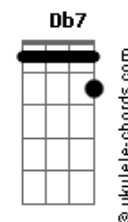

Floribella (Portugal) - Um Novo Dia

tom:

Intro: A D A ^{Ebm} A7 Gb Gbm A Bm E

A
Quando abro os olhos
D
Vejo em meu redor
A
Qu'este nosso Mundo
^{Bm Db7}
Pode ser melhor
Gbm A
Como uma criança
Gbm B
Que traça o destino
Gbm B
Tenho confiança
^{Bm E}
De um novo caminho

A
O Mundo está louco
D
E não quer parar
A
Pra pensar um pouco
^{Bm Db7}
E recomeçar
Gbm A
Nasce um novo dia
Gbm B
Um dia que diz
Gbm B
Qu'este nosso Mundo
^{Bm E}
Pode ser feliz
(E7 C Bb G G7)

^{C F}
O tempo que passa
^{C F}
Em cada segundo
^C
A vida é tão escassa
^{Em}
Que fica sem graça
^{Gm A7}
O sol do meu Mundo

^{F G}
A vida não pára (A vida não pára)
^{Em A7}
Ninguém vai ceder (Ninguém vai ceder)
^{Dm}
Juntos podemos
^G
Mudar o que temos
^{C F G E E7}
Sem tempo a perder

A
D
O sonho comanda

Acordes

Esta nossa vida
A
Pra poder dar novo
^{Bm Db7}
Ponto de partida
Gbm A
Seguir sempre em frente
^{Gbm B}
Esquecer o passado
^{Gbm B}
Num Mundo diferente
^{Bm E}
E renovado
(E7 C Bb G G7)

^{C F}
O tempo que passa
^{C F}
Em cada segundo
^C
A vida é tão escassa
^{Em}
Que fica sem graça
^{Gm A7}
O sol do meu Mundo

^{F G}
A vida não pára (A vida não pára)
^{Em A7}
Ninguém vai ceder (Ninguém vai ceder)
^{Dm}
Juntos podemos
^G
Mudar o que temos
^{C Ab7}
Sem tempo a perder

^{Db Gb}
O tempo que passa
^{Db Gb}
Em cada segundo
^{Db}
A vida é tão escassa
^{Fm}
Que fica sem graça
^{Abm Bb7}
O sol do meu Mundo

^{Gb Ab}
A vida não pára (A vida não pára)
^{Fm Bb7}
Ninguém vai ceder (Ninguém vai ceder)
^{Ebm}
Juntos podemos
^{Ab}
Mudar o que temos
^{Gb Gbm}
Sem tempo a perder

^{Db Gb}
(A vida não pára)
^{Db Gb}
A vida não pára
^{Ab Db}
(A vida não pára)