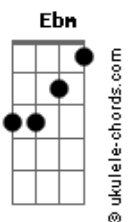

Floribella (Portugal) - Um Novo Dia

tom:

Intro: A D A ^{Ebm} A7 Gb Gbm A Bm E

A
Quando abro os olhos
D
Vejo em meu redor
A
Qu'este nosso Mundo
^{Bm Db7}
Pode ser melhor
Gbm A
Como uma criança
Gbm B
Que traça o destino
Gbm B
Tenho confiança
^{Bm E}
De um novo caminho

A
O Mundo está louco
D
E não quer parar
A
Pra pensar um pouco
^{Bm Db7}
E recomeçar
Gbm A
Nasce um novo dia
Gbm B
Um dia que diz
Gbm B
Qu'este nosso Mundo
^{Bm E}
Pode ser feliz
(E7 C Bb G G7)

^{C F}
O tempo que passa
^{C F}
Em cada segundo
^C
A vida é tão escassa
^{Em}
Que fica sem graça
^{Gm A7}
O sol do meu Mundo

^{F G}
A vida não pára (A vida não pára)
^{Em A7}
Ninguém vai ceder (Ninguém vai ceder)
^{Dm}
Juntos podemos
^G
Mudar o que temos
^{C F G E E7}
Sem tempo a perder

A
D
O sonho comanda

Acordes

Esta nossa vida
A
Pra poder dar novo
^{Bm Db7}
Ponto de partida
Gbm A
Seguir sempre em frente
^{Gbm B}
Esquecer o passado
^{Gbm B}
Num Mundo diferente
^{Bm E}
E renovado
(E7 C Bb G G7)