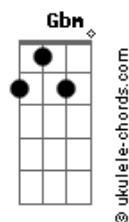

Floribella (Portugal) - Um Novo Dia

tom:

Intro: A D A ^{Ebm} A7 Gb Gbm A Bm E

A
Quando abro os olhos
D
Vejo em meu redor
A
Qu'este nosso Mundo
^{Bm Db7}
Pode ser melhor
Gbm A
Como uma criança
Gbm B
Que traça o destino
Gbm B
Tenho confiança
^{Bm E}
De um novo caminho

A
O Mundo está louco
D
E não quer parar
A
Pra pensar um pouco
^{Bm Db7}
E recomeçar
Gbm A
Nasce um novo dia
Gbm B
Um dia que diz
Gbm B
Qu'este nosso Mundo
^{Bm E}
Pode ser feliz
(E7 C Bb G G7)

^{C F}
O tempo que passa
^{C F}
Em cada segundo
^C
A vida é tão escassa
^{Em}
Que fica sem graça
^{Gm A7}
O sol do meu Mundo

^{F G}
A vida não pára (A vida não pára)
^{Em A7}
Ninguém vai ceder (Ninguém vai ceder)
^{Dm}
Juntos podemos
^G
Mudar o que temos
^{C F G E E7}
Sem tempo a perder

A
D
O sonho comanda

Acordes

Esta nossa vida
A
Pra poder dar novo
^{Bm Db7}
Ponto de partida
Gbm A
Seguir sempre em frente
^{Gbm B}
Esquecer o passado
^{Gbm B}
Num Mundo diferente
^{Bm E}
E renovado
(E7 C Bb G G7)