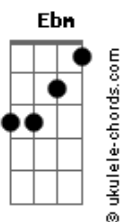

# Floribella (Portugal) - Um Novo Dia

tom:

Intro: A D A <sup>Ebm</sup> A7 Gb Gbm A Bm E

A  
Quando abro os olhos  
D  
Vejo em meu redor  
A  
Qu'este nosso Mundo  
<sup>Bm Db7</sup>  
Pode ser melhor  
Gbm A  
Como uma criança  
Gbm B  
Que traça o destino  
Gbm B  
Tenho confiança  
<sup>Bm E</sup>  
De um novo caminho

A  
O Mundo está louco  
D  
E não quer parar  
A  
Pra pensar um pouco  
<sup>Bm Db7</sup>  
E recomeçar  
Gbm A  
Nasce um novo dia  
Gbm B  
Um dia que diz  
Gbm B  
Qu'este nosso Mundo  
<sup>Bm E</sup>  
Pode ser feliz  
( E7 C Bb G G7 )

## Acordes

Esta nossa vida  
A  
Pra poder dar novo  
<sup>Bm Db7</sup>  
Ponto de partida  
Gbm A  
Seguir sempre em frente  
<sup>Gbm B</sup>  
Esquecer o passado  
<sup>Gbm B</sup>  
Num Mundo diferente  
<sup>Bm E</sup>  
E renovado  
( E7 C Bb G G7 )