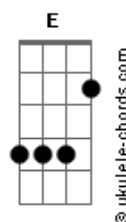

# Floribella (Portugal) - Um Novo Dia

tom:

Intro: A D A <sup>Ebm</sup> A7 Gb Gbm A Bm E

A  
Quando abro os olhos  
D  
Vejo em meu redor  
A  
Qu'este nosso Mundo  
<sup>Bm Db7</sup>  
Pode ser melhor  
Gbm A  
Como uma criança  
Gbm B  
Que traça o destino  
Gbm B  
Tenho confiança  
<sup>Bm E</sup>  
De um novo caminho

A  
O Mundo está louco  
D  
E não quer parar  
A  
Pra pensar um pouco  
<sup>Bm Db7</sup>  
E recomeçar  
Gbm A  
Nasce um novo dia  
Gbm B  
Um dia que diz  
Gbm B  
Qu'este nosso Mundo  
<sup>Bm E</sup>  
Pode ser feliz  
( E7 C Bb G G7 )

## Acordes

Esta nossa vida  
A  
Pra poder dar novo  
<sup>Bm Db7</sup>  
Ponto de partida  
Gbm A  
Seguir sempre em frente  
<sup>Gbm B</sup>  
Esquecer o passado  
<sup>Gbm B</sup>  
Num Mundo diferente  
<sup>Bm E</sup>  
E renovado  
( E7 C Bb G G7 )