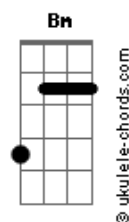

Floribella (Portugal) - Um Novo Dia

tom:

Intro: A D A ^{Ebm} A7 Gb Gbm A Bm E

A
Quando abro os olhos
D
Vejo em meu redor
A
Qu'este nosso Mundo
^{Bm Db7}
Pode ser melhor
Gbm A
Como uma criança
Gbm B
Que traça o destino
Gbm B
Tenho confiança
^{Bm E}
De um novo caminho

A
O Mundo está louco
D
E não quer parar
A
Pra pensar um pouco
^{Bm Db7}
E recomeçar
Gbm A
Nasce um novo dia
Gbm B
Um dia que diz
Gbm B
Qu'este nosso Mundo
^{Bm E}
Pode ser feliz
(E7 C Bb G G7)

^{C F}
O tempo que passa
^{C F}
Em cada segundo
^C
A vida é tão escassa
^{Em}
Que fica sem graça
^{Gm A7}
O sol do meu Mundo

^{F G}
A vida não pára (A vida não pára)
^{Em A7}
Ninguém vai ceder (Ninguém vai ceder)
^{Dm}
Juntos podemos
^G
Mudar o que temos
^{C F G E E7}
Sem tempo a perder

A
D
O sonho comanda

Acordes

Esta nossa vida
A
Pra poder dar novo
^{Bm Db7}
Ponto de partida
Gbm A
Seguir sempre em frente
^{Gbm B}
Esquecer o passado
^{Gbm B}
Num Mundo diferente
^{Bm E}
E renovado
(E7 C Bb G G7)

^{C F}
O tempo que passa
^{C F}
Em cada segundo
^C
A vida é tão escassa
^{Em}
Que fica sem graça
^{Gm A7}
O sol do meu Mundo

^{F G}
A vida não pára (A vida não pára)
^{Em A7}
Ninguém vai ceder (Ninguém vai ceder)
^{Dm}
Juntos podemos
^G
Mudar o que temos
^{C Ab7}
Sem tempo a perder

^{Db Gb}
O tempo que passa
^{Db Gb}
Em cada segundo
^{Db}
A vida é tão escassa
^{Fm}
Que fica sem graça
^{Abm Bb7}
O sol do meu Mundo

^{Gb Ab}
A vida não pára (A vida não pára)
^{Fm Bb7}
Ninguém vai ceder (Ninguém vai ceder)
^{Ebm}
Juntos podemos
^{Ab}
Mudar o que temos
^{Gb Gbm}
Sem tempo a perder

^{Db Gb}
(A vida não pára)
^{Db Gb}
A vida não pára
^{Ab Db}
(A vida não pára)