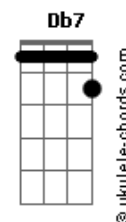

Floribella (Portugal) - Um Novo Dia

tom:

Intro: A D A ^{Ebm} A7 Gb Gbm A Bm E

A
Quando abro os olhos
D
Vejo em meu redor
A
Qu'este nosso Mundo
^{Bm Db7}
Pode ser melhor
Gbm A
Como uma criança
Gbm B
Que traça o destino
Gbm B
Tenho confiança
^{Bm E}
De um novo caminho

A
O Mundo está louco
D
E não quer parar
A
Pra pensar um pouco
^{Bm Db7}
E recomeçar
Gbm A
Nasce um novo dia
Gbm B
Um dia que diz
Gbm B
Qu'este nosso Mundo
^{Bm E}
Pode ser feliz
(E7 C Bb G G7)

^{C F}
O tempo que passa
^{C F}
Em cada segundo
^C
A vida é tão escassa
^{Em}
Que fica sem graça
^{Gm A7}
O sol do meu Mundo

^{F G}
A vida não pára (A vida não pára)
^{Em A7}
Ninguém vai ceder (Ninguém vai ceder)
^{Dm}
Juntos podemos
^G
Mudar o que temos
^{C F G E E7}
Sem tempo a perder

A
D
O sonho comanda

Acordes

Esta nossa vida
A
Pra poder dar novo
^{Bm Db7}
Ponto de partida
Gbm A
Seguir sempre em frente
^{Gbm B}
Esquecer o passado
^{Gbm B}
Num Mundo diferente
^{Bm E}
E renovado
(E7 C Bb G G7)

^{C F}
O tempo que passa
^{C F}
Em cada segundo
^C
A vida é tão escassa
^{Em}
Que fica sem graça
^{Gm A7}
O sol do meu Mundo

^{F G}
A vida não pára (A vida não pára)
^{Em A7}
Ninguém vai ceder (Ninguém vai ceder)
^{Dm}
Juntos podemos
^G
Mudar o que temos
^{C Ab7}
Sem tempo a perder

^{Db Gb}
O tempo que passa
^{Db Gb}
Em cada segundo
^{Db}
A vida é tão escassa
^{Fm}
Que fica sem graça
^{Abm Bb7}
O sol do meu Mundo

^{Gb Ab}
A vida não pára (A vida não pára)
^{Fm Bb7}
Ninguém vai ceder (Ninguém vai ceder)
^{Ebm}
Juntos podemos
^{Ab}
Mudar o que temos
^{Gb Gbm}
Sem tempo a perder

^{Db Gb}
(A vida não pára)
^{Db Gb}
A vida não pára
^{Ab Db}
(A vida não pára)