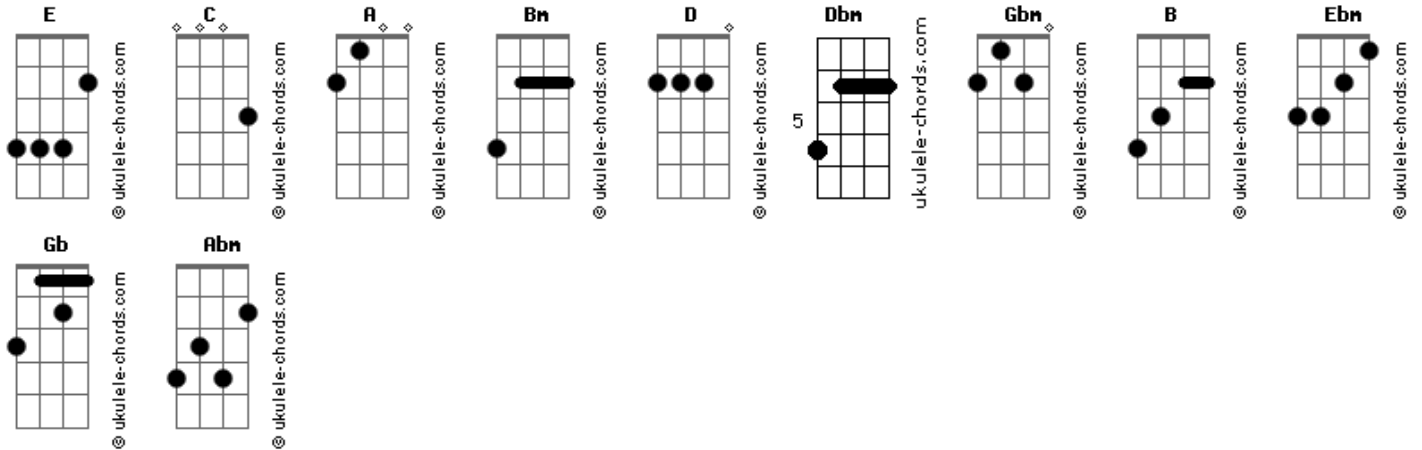

Floribella (Portugal) - Assim Será

tom: E (forma dos acordes no tom de C)
Capotraste na 4ª casa
Intro: A Bm D E A

A
O amor que esperei tanto tempo
Bm
Encontrei quando te vi
D E
E o que sonhei tantas vezes
A
Está aqui

A
O amor que tanto procurei
Bm
Foi em ti que descobri
D E
E o que inventei tantas vezes
A
Chegou por fim

D
Assim será até ao fim
A
Assim será só p?ra nós dois
D
Assim será um grande amor
E
Assim será

A Dbm
E assim será
D E A Dbm
Uma história de amor sem ter final
D E Gbm
E nada, nem ninguém vai separar
Dbm Bm
Um grande amor
D E
Que o coração tanto esperou
A
Assim será

A
Eu pus de parte os meus dilemas
Bm
E afastei todos os meus medos
D E
Guardei as cartas e poemas

Acordes

A
Como segredos
A
Nos teus olhos encontrei
Bm
O que eu queria para mim
D E
E tudo o que sempre sonhei
A
Está aqui

D
Assim será até ao fim
A
Assim será só p?ra nós dois
D
Assim será um grande amor
E
Assim será

A Dbm
E assim será
D E A Dbm
Uma história de amor sem ter final
D E Gbm
E nada, nem ninguém vai separar
Dbm Bm
Um grande amor
D E
Que o coração tanto esperou
A
Assim será

[Solo] E A Dbm D
E A Dbm D E Gbm
Dbm Bm D E A E

B Ebm
E assim será
E Gb B Ebm
Uma história de amor sem ter final
E Gb Abm
E nada, nem ninguém vai separar
Dbm Bm
Um grande amor
D E
Que o coração tanto esperou
A
Assim será