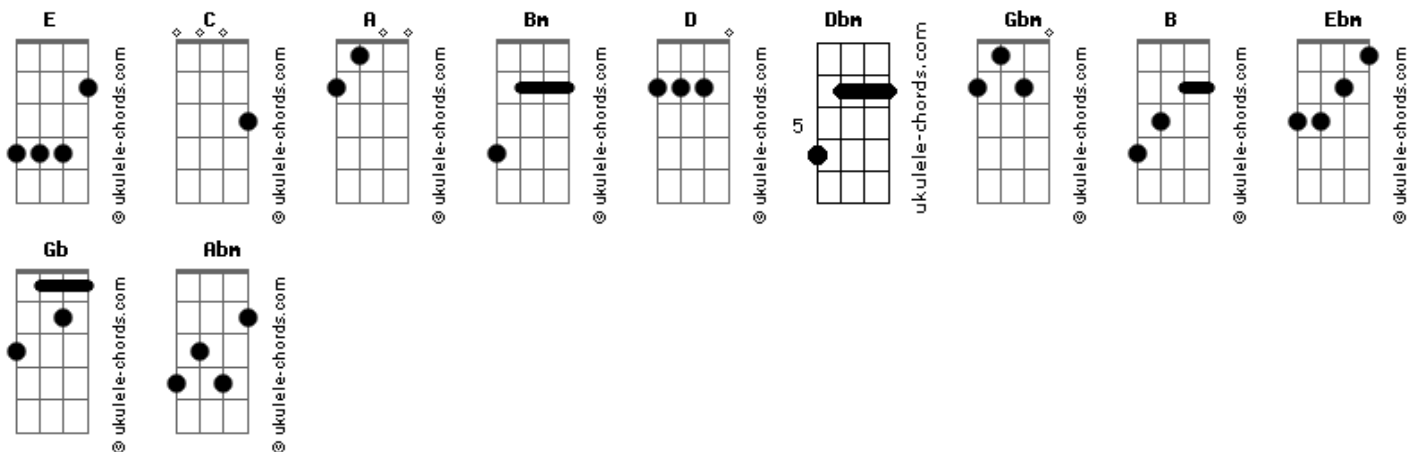

Floribella (Portugal) - Assim Será

tom: E (forma dos acordes no tom de C)
 Capotraste na 4ª casa
 Intro: A Bm D E A

A
 O amor que esperei tanto tempo
 Bm
 Encontrei quando te vi
 D E
 E o que sonhei tantas vezes
 A
 Está aqui

A
 O amor que tanto procurei
 Bm
 Foi em ti que descobri
 D E
 E o que inventei tantas vezes
 A
 Chegou por fim

D
 Assim será até ao fim
 A
 Assim será só p?ra nós dois
 D
 Assim será um grande amor
 E
 Assim será

A Dbm
 E assim será
 D E A Dbm
 Uma história de amor sem ter final
 D E Gbm
 E nada, nem ninguém vai separar
 Dbm Bm
 Um grande amor
 D E
 Que o coração tanto esperou
 A
 Assim será

A
 Eu pus de parte os meus dilemas
 Bm
 E afastei todos os meus medos
 D E
 Guardei as cartas e poemas

Acordes

A
 Como segredos
 A
 Nos teus olhos encontrei
 Bm
 O que eu queria para mim
 D E
 E tudo o que sempre sonhei
 A
 Está aqui

D
 Assim será até ao fim
 A
 Assim será só p?ra nós dois
 D
 Assim será um grande amor
 E
 Assim será