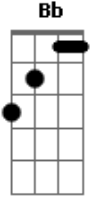

© ukulele-chords.com