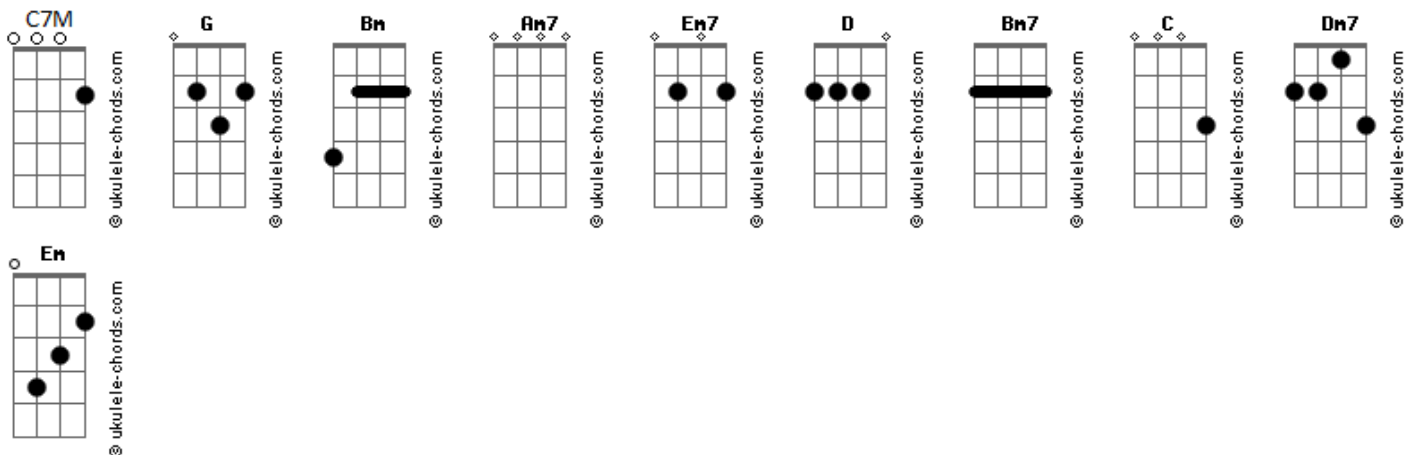

Florianópolis House Of Prayer - Somente Cristo

tom:

Intro: G Bm C7M Am7

G
Éramos fracos, andávamos cegos
Em7 D C7M
Ovelhas sem o seu pastor
G Bm7
Estávamos mortos em nossos pecados
Em7 D C7M
Longe da glória de Deus

Am7 Bm
Mas Deus provou seu grande amor
Am7 Bm
O próprio filho entregou
C Bm
Seu sangue trouxe a redenção
C Em7 D
Já não há mais condenação

G C
A nossa glória é Cristo
Em7 Dm7 G
Nossa esperança é Cristo
C
Nossa coroa é Cristo
Am7 Em7 D
Somente Cristo Jesus

G C
A nossa glória é Cristo
Em7 Dm7 G
Nossa esperança é Cristo
C
Nossa coroa é Cristo
Am7 Em7 D
Somente Cristo Jesus

Am7 Bm
Mas Deus provou seu grande amor
Am7 Bm
O próprio filho entregou
C Bm
Seu sangue trouxe a redenção
C Em7 D
Já não há mais condenação

G C
A nossa glória é Cristo
Em7 Dm7 G
Nossa esperança é Cristo

Acordes

C
Nossa coroa é Cristo
Am7 Em7 D
Somente Cristo Jesus

G C
A nossa glória é Cristo
Em7 Dm7 G
Nossa esperança é Cristo
C
Nossa coroa é Cristo
Am7 Em7 D
Somente Cristo Jesus
Am7 Em7 D
Somente Cristo Jesus
Am7 Em7 D
Somente Cristo Jesus

[Solo] C D Em D
C D Em D

C D
Reconciliação
Em D
Cura e redenção
C D
Vida e salvação
Em D
Em Jesus, em Jesus

G
A nossa glória é Cristo
Em
Nossa esperança é Cristo
D
Nossa coroa é Cristo
C Em D
Somente Cristo Jesus

G
A nossa glória é Cristo
Em
Nossa esperança é Cristo
D
Nossa coroa é Cristo
C Em D
Somente Cristo Jesus
C Em D
Somente Cristo Jesus
C Em D
Somente Cristo Jesus

[Final] G