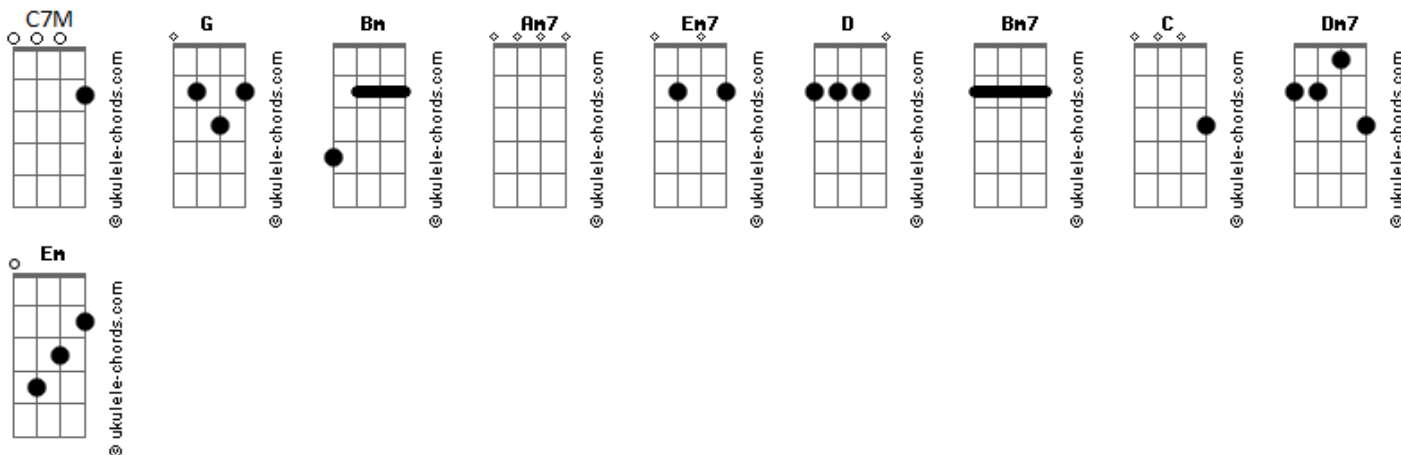

Florianópolis House Of Prayer - Somente Cristo

tom:

Intro: G Bm C7M Am7

G
Éramos fracos, andávamos cegos
Em7 D C7M
Ovelhas sem o seu pastor
G Bm7
Estávamos mortos em nossos pecados
Em7 D C7M
Longe da glória de Deus

Am7 Bm
Mas Deus provou seu grande amor
Am7 Bm
O próprio filho entregou
C Bm
Seu sangue trouxe a redenção
C Em7 D
Já não há mais condenação

G C
A nossa glória é Cristo
Em7 Dm7 G
Nossa esperança é Cristo
C
Nossa coroa é Cristo
Am7 Em7 D
Somente Cristo Jesus

G C
A nossa glória é Cristo
Em7 Dm7 G
Nossa esperança é Cristo
C
Nossa coroa é Cristo
Am7 Em7 D
Somente Cristo Jesus

Am7 Bm
Mas Deus provou seu grande amor
Am7 Bm
O próprio filho entregou
C Bm
Seu sangue trouxe a redenção
C Em7 D
Já não há mais condenação

G C
A nossa glória é Cristo
Em7 Dm7 G
Nossa esperança é Cristo

Acordes

C
Nossa coroa é Cristo
Am7 Em7 D
Somente Cristo Jesus

G C
A nossa glória é Cristo
Em7 Dm7 G
Nossa esperança é Cristo
C
Nossa coroa é Cristo
Am7 Em7 D
Somente Cristo Jesus
Am7 Em7 D
Somente Cristo Jesus
Am7 Em7 D
Somente Cristo Jesus

[Solo] C D Em D
C D Em D

C D
Reconciliação
Em D
Cura e redenção
C D
Vida e salvação
Em D
Em Jesus, em Jesus

G
A nossa glória é Cristo
Em
Nossa esperança é Cristo
D
Nossa coroa é Cristo
C Em D
Somente Cristo Jesus

G
A nossa glória é Cristo
Em
Nossa esperança é Cristo
D
Nossa coroa é Cristo
C Em D
Somente Cristo Jesus
C Em D
Somente Cristo Jesus
C Em D
Somente Cristo Jesus

[Final] G