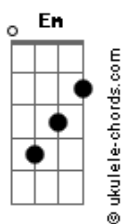

Florianópolis House Of Prayer - Ruja o Leão

tom: Gbm (forma dos acordes no tom de Em)
Capostraste na 2ª casa

Sobre o trono de justiça
Eternamente, haverá um Rei
Ele voltará para governar as nações
Em amor

Que ruja o Leão e que a terra estremeça
Diante da majestade de Jesus
Que ruja o Leão e que a terra estremeça
Diante da majestade de Jesus

Sobre o trono de justiça
Eternamente, haverá um Rei
Ele voltará para governar as nações
Em amor

Que ruja o Leão e que a terra estremeça
Diante da majestade de Jesus
Que ruja o Leão e que a terra estremeça
Diante da majestade de Jesus

Que ruja o Leão e que a terra estremeça
Diante da majestade de Jesus

Acordes

Que ruja o Leão e que a terra estremeça
Diante da majestade de Jesus

Oh, oh, oh
Oh, oh, oh, uh

O descendente de Davi
O homem mais notável
Ele ama a justiça

Odeia iniquidade

O descendente de Davi
O homem mais notável
Ele ama a justiça

Odeia iniquidade

O descendente de Davi
O homem mais notável
Ele ama a justiça

Odeia iniquidade

Que ruja o Leão e que a terra estremeça
Diante da majestade de Jesus
Que ruja o Leão e que a terra estremeça
Diante da majestade de Jesus