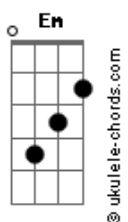

Florianópolis House Of Prayer - Ruja o Leão

tom: Gbm (forma dos acordes no tom de Em)
Capostraste na 2ª casa

Sobre o trono de justiça
Eternamente, haverá um Rei
Ele voltará para governar as nações
Em amor

Que ruja o Leão e que a terra estremeça
Diante da majestade de Jesus
Que ruja o Leão e que a terra estremeça
Diante da majestade de Jesus

Sobre o trono de justiça
Eternamente, haverá um Rei
Ele voltará para governar as nações
Em amor

Que ruja o Leão e que a terra estremeça
Diante da majestade de Jesus
Que ruja o Leão e que a terra estremeça
Diante da majestade de Jesus

Que ruja o Leão e que a terra estremeça
Diante da majestade de Jesus

Acordes

Que ruja o Leão e que a terra estremeça
Diante da majestade de Jesus

Oh, oh, oh
Oh, oh, oh, uh

O descendente de Davi
O homem mais notável
Ele ama a justiça

Odeia iniquidade

O descendente de Davi
O homem mais notável
Ele ama a justiça

Odeia iniquidade

O descendente de Davi
O homem mais notável
Ele ama a justiça

Odeia iniquidade

Que ruja o Leão e que a terra estremeça
Diante da majestade de Jesus
Que ruja o Leão e que a terra estremeça
Diante da majestade de Jesus