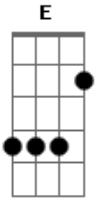

© ukulele-chords.com