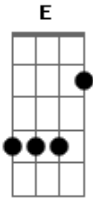

© ukulele-chords.com