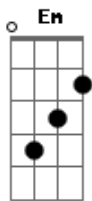

© ukulele-chords.com