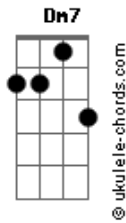

ukulele-chords.com