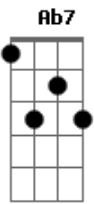

# Flora Matos - A Dois

tom:

Intro: Dm Dm7 G7 Gm7 Gbm7

Bb7M Dm7  
 Mas de repente a luz  
 Cm Cm  
 A explosão me Cega  
 Dm7 Fm7 Bb7  
 Essa paixão me pega  
 Eb7M Ab7  
 E me reduz a dois  
 Dm7 G7  
 Então já sei que a dor  
 Cm F7  
 Rimando com amor  
 Dm7 G7  
 Um anjo diz amém

C Gb F7  
 E falta ar depois  
 Bb7M Dm7 Gm7  
 Só seu nome é lindo  
 Cm Cm  
 Só seu corpo é bom  
 Dm7 Fm7 Bb7  
 O mundo, triste exílio  
 Eb7M Ab7  
 Não passa de um borrão  
 Dm7 G7  
 Vc é nitidez  
 Cm Ebm7 Abm7  
 Melhor obra de Deus  
 Dm7 G7  
 Quem sabe ele só quis  
 Gm Gbm  
 Se ver Com os olhos meus

Gbm7  
© ukulele-chords.com

Cm7  
© ukulele-chords.com

Cm  
© ukulele-chords.com

Fm7  
© ukulele-chords.com

Bb7  
© ukulele-chords.com

Ab7  
© ukulele-chords.com

F7  
© ukulele-chords.com

C  
© ukulele-chords.com