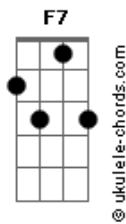

© ukulele-chords.com