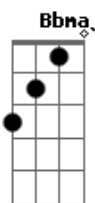

Flora Matos - A Dois

tom:

Intro: Dm Dm7 G7 Gm7 Gbm7

Bb7M Dm7
Mas de repente a luz
Cm Cm
A explosão me Cega
Dm7 Fm7 Bb7
Essa paixão me pega
Eb7M Ab7
E me reduz a dois
Dm7 G7
Então já sei que a dor
Cm F7
Rimando com amor
Dm7 G7
Um anjo diz amém

C Gb F7
E falta ar depois
Bb7M Dm7 Gm7
Só seu nome é lindo
Cm Cm
Só seu corpo é bom
Dm7 Fm7 Bb7
O mundo, triste exílio
Eb7M Ab7
Não passa de um borrão
Dm7 G7
Vc é nitidez
Cm Ebm7 Abm7
Melhor obra de Deus
Dm7 G7
Quem sabe ele só quis
Gm Gbm
Se ver Com os olhos meus

Acordes

Bbma7
© ukulele-chords.com