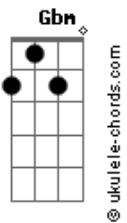

© ukulele-chords.com