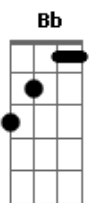

Eb7M
© ukulele-chords.com

Bb
© ukulele-chords.com