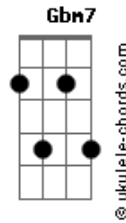

ukulele-chords.com