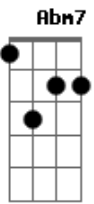

Gbm7
© ukulele-chords.com

Cm7
© ukulele-chords.com

Ebm7
© ukulele-chords.com

Abm7
© ukulele-chords.com