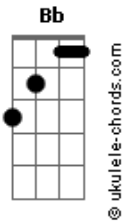

ukulele-chords.com