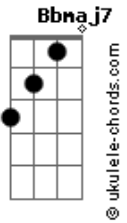

Flora Matos - A Dois

tom:

Intro: Dm Dm7 G7 Gm7 Gbm7

Bb7M Dm7
Mas de repente a luz
Cm Cm
A explosão me Cega
Dm7 Fm7 Bb7
Essa paixão me pega
Eb7M Ab7
E me reduz a dois
Dm7 G7
Então já sei que a dor
Cm F7
Rimando com amor
Dm7 G7
Um anjo diz amém

C Gb F7
E falta ar depois
Bb7M Dm7 Gm7
Só seu nome é lindo
Cm Cm
Só seu corpo é bom
Dm7 Fm7 Bb7
O mundo, triste exílio
Eb7M Ab7
Não passa de um borrão
Dm7 G7
Vc é nitidez
Cm Ebm7 Abm7
Melhor obra de Deus
Dm7 G7
Quem sabe ele só quis
Gm Gbm
Se ver Com os olhos meus

Acordes

ukulele-chords.com