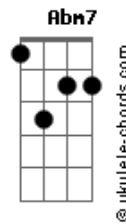

© ukulele-chords.com