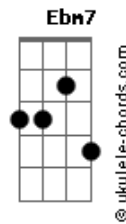

ukulele-chords.com