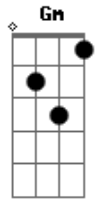

Cm
© ukulele-chords.com

Gm
© ukulele-chords.com