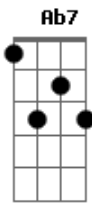

# Flora Matos - A Dois

tom:

Intro: Dm Dm7 G7 Gm7 Gbm7

Bb7M Dm7  
 Mas de repente a luz  
 Cm Cm  
 A explosão me Cega  
 Dm7 Fm7 Bb7  
 Essa paixão me pega  
 Eb7M Ab7  
 E me reduz a dois  
 Dm7 G7  
 Então já sei que a dor  
 Cm F7  
 Rimando com amor  
 Dm7 G7  
 Um anjo diz amém

C Gb F7  
 E falta ar depois  
 Bb7M Dm7 Gm7  
 Só seu nome é lindo  
 Cm Cm  
 Só seu corpo é bom  
 Dm7 Fm7 Bb7  
 O mundo, triste exílio  
 Eb7M Ab7  
 Não passa de um borrão  
 Dm7 G7  
 Vc é nitidez  
 Cm Ebm7 Abm7  
 Melhor obra de Deus  
 Dm7 G7  
 Quem sabe ele só quis  
 Gm Gbm  
 Se ver Com os olhos meus

Gbm7  
© ukulele-chords.com

Cm7  
© ukulele-chords.com

Cm  
© ukulele-chords.com

Fm7  
© ukulele-chords.com

Bb7  
© ukulele-chords.com

Ab7  
© ukulele-chords.com

F7  
© ukulele-chords.com

C  
© ukulele-chords.com