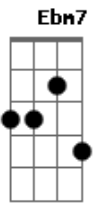

Gm7
© ukulele-chords.com

Gbm7
© ukulele-chords.com

Gb
© ukulele-chords.com

Ebm7
© ukulele-chords.com