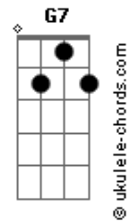

© ukulele-chords.com