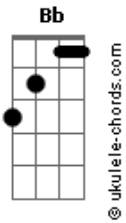

© ukulele-chords.com