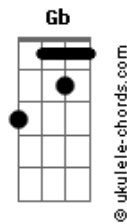

ukulele-chords.com