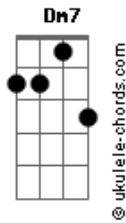

© ukulele-chords.com