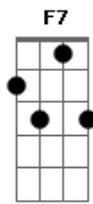

# Flora Matos - A Dois

tom:

Intro: Dm Dm7 G7 Gm7 Gbm7

Bb7M Dm7  
 Mas de repente a luz  
 Cm Cm  
 A explosão me Cega  
 Dm7 Fm7 Bb7  
 Essa paixão me pega  
 Eb7M Ab7  
 E me reduz a dois  
 Dm7 G7  
 Então já sei que a dor  
 Cm F7  
 Rimando com amor  
 Dm7 G7  
 Um anjo diz amém

C Gb F7  
 E falta ar depois  
 Bb7M Dm7 Gm7  
 Só seu nome é lindo  
 Cm Cm  
 Só seu corpo é bom  
 Dm7 Fm7 Bb7  
 O mundo, triste exílio  
 Eb7M Ab7  
 Não passa de um borrão  
 Dm7 G7  
 Vc é nitidez  
 Cm Ebm7 Abm7  
 Melhor obra de Deus  
 Dm7 G7  
 Quem sabe ele só quis  
 Gm Gbm  
 Se ver Com os olhos meus

Gbm7  
© ukulele-chords.com

Cm7  
© ukulele-chords.com

Cm  
© ukulele-chords.com

Fm7  
© ukulele-chords.com

Bb7  
© ukulele-chords.com

Ab7  
© ukulele-chords.com

F7  
© ukulele-chords.com

C  
© ukulele-chords.com