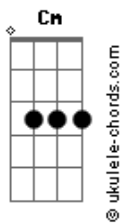

ukulele-chords.com