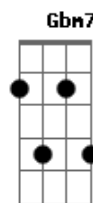

# Flora Matos - A Dois

tom:

Intro: Dm Dm7 G7 Gm7 Gbm7

Bb7M Dm7  
 Mas de repente a luz  
 Cm Cm  
 A explosão me Cega  
 Dm7 Fm7 Bb7  
 Essa paixão me pega  
 Eb7M Ab7  
 E me reduz a dois  
 Dm7 G7  
 Então já sei que a dor  
 Cm F7  
 Rimando com amor  
 Dm7 G7  
 Um anjo diz amém

C Gb F7  
 E falta ar depois  
 Bb7M Dm7 Gm7  
 Só seu nome é lindo  
 Cm Cm  
 Só seu corpo é bom  
 Dm7 Fm7 Bb7  
 O mundo, triste exílio  
 Eb7M Ab7  
 Não passa de um borrão  
 Dm7 G7  
 Vc é nitidez  
 Cm Ebm7 Abm7  
 Melhor obra de Deus  
 Dm7 G7  
 Quem sabe ele só quis  
 Gm Gbm  
 Se ver Com os olhos meus

## Acordes

Bbma7  
© ukulele-chords.com

Eb7M  
© ukulele-chords.com

Bb  
© ukulele-chords.com

Dm  
© ukulele-chords.com

Dm7  
© ukulele-chords.com

G7  
© ukulele-chords.com

Gm7  
© ukulele-chords.com