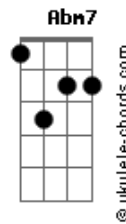

ukulele-chords.com