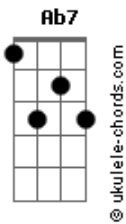

ukulele-chords.com