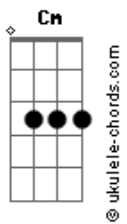

© ukulele-chords.com