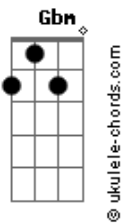

ukulele-chords.com