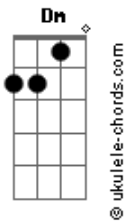

© ukulele-chords.com