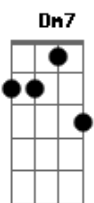

# Flora Matos - A Dois

tom:

Intro: Dm Dm7 G7 Gm7 Gbm7

Bb7M Dm7  
 Mas de repente a luz  
 Cm Cm  
 A explosão me Cega  
 Dm7 Fm7 Bb7  
 Essa paixão me pega  
 Eb7M Ab7  
 E me reduz a dois  
 Dm7 G7  
 Então já sei que a dor  
 Cm F7  
 Rimando com amor  
 Dm7 G7  
 Um anjo diz amém

C Gb F7  
 E falta ar depois  
 Bb7M Dm7 Gm7  
 Só seu nome é lindo  
 Cm Cm  
 Só seu corpo é bom  
 Dm7 Fm7 Bb7  
 O mundo, triste exílio  
 Eb7M Ab7  
 Não passa de um borrão  
 Dm7 G7  
 Vc é nitidez  
 Cm Ebm7 Abm7  
 Melhor obra de Deus  
 Dm7 G7  
 Quem sabe ele só quis  
 Gm Gbm  
 Se ver Com os olhos meus

## Acordes

Bbma7  
© ukulele-chords.com

Eb7M  
© ukulele-chords.com

Bb  
© ukulele-chords.com

Dm  
© ukulele-chords.com

Dm7  
© ukulele-chords.com

G7  
© ukulele-chords.com

Gm7  
© ukulele-chords.com