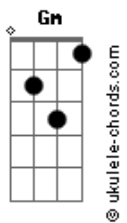

© ukulele-chords.com