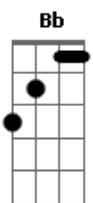

Eb7M
© ukulele-chords.com

Bb
© ukulele-chords.com