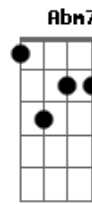

Gbm7
© ukulele-chords.com

Cm7
© ukulele-chords.com

Ebm7
© ukulele-chords.com

Abm7
© ukulele-chords.com