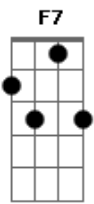

# Flora Matos - A Dois

tom:

Intro: Dm Dm7 G7 Gm7 Gbm7

Bb7M Dm7  
 Mas de repente a luz  
 Cm Cm  
 A explosão me Cega  
 Dm7 Fm7 Bb7  
 Essa paixão me pega  
 Eb7M Ab7  
 E me reduz a dois  
 Dm7 G7  
 Então já sei que a dor  
 Cm F7  
 Rimando com amor  
 Dm7 G7  
 Um anjo diz amém

C Gb F7  
 E falta ar depois  
 Bb7M Dm7 Gm7  
 Só seu nome é lindo  
 Cm Cm  
 Só seu corpo é bom  
 Dm7 Fm7 Bb7  
 O mundo, triste exílio  
 Eb7M Ab7  
 Não passa de um borrão  
 Dm7 G7  
 Vc é nitidez  
 Cm Ebm7 Abm7  
 Melhor obra de Deus  
 Dm7 G7  
 Quem sabe ele só quis  
 Gm Gbm  
 Se ver Com os olhos meus

## Acordes

Bbma7  
© ukulele-chords.com

Eb7M  
© ukulele-chords.com

Bb  
© ukulele-chords.com

Dm  
© ukulele-chords.com

Dm7  
© ukulele-chords.com

G7  
© ukulele-chords.com

Gm7  
© ukulele-chords.com

Gbm7  
© ukulele-chords.com

Cm7  
© ukulele-chords.com

Cm  
© ukulele-chords.com

Fm7  
© ukulele-chords.com

Bb7  
© ukulele-chords.com

Ab7  
© ukulele-chords.com

F7  
© ukulele-chords.com

C  
© ukulele-chords.com