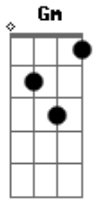

Cm
© ukulele-chords.com

Gm
© ukulele-chords.com