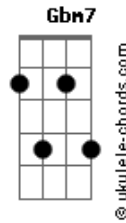

© ukulele-chords.com