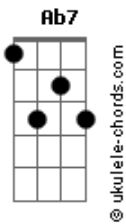

© ukulele-chords.com