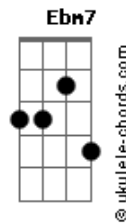

© ukulele-chords.com