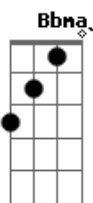

Flora Matos - A Dois

tom:

Intro: Dm Dm7 G7 Gm7 Gbm7

Bb7M Dm7
Mas de repente a luz
Cm Cm
A explosão me Cega
Dm7 Fm7 Bb7
Essa paixão me pega
Eb7M Ab7
E me reduz a dois
Dm7 G7
Então já sei que a dor
Cm F7
Rimando com amor
Dm7 G7
Um anjo diz amém

C Gb F7
E falta ar depois
Bb7M Dm7 Gm7
Só seu nome é lindo
Cm Cm
Só seu corpo é bom
Dm7 Fm7 Bb7
O mundo, triste exílio
Eb7M Ab7
Não passa de um borrão
Dm7 G7
Vc é nitidez
Cm Ebm7 Abm7
Melhor obra de Deus
Dm7 G7
Quem sabe ele só quis
Gm Gbm
Se ver Com os olhos meus

Acordes

Bbma7
© ukulele-chords.com