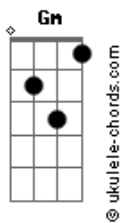

ukulele-chords.com