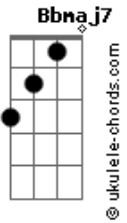

Flora Matos - A Dois

tom:

Intro: Dm Dm7 G7 Gm7 Gbm7

Bb7M Dm7
Mas de repente a luz
Cm Cm
A explosão me Cega
Dm7 Fm7 Bb7
Essa paixão me pega
Eb7M Ab7
E me reduz a dois
Dm7 G7
Então já sei que a dor
Cm F7
Rimando com amor
Dm7 G7
Um anjo diz amém

C Gb F7
E falta ar depois
Bb7M Dm7 Gm7
Só seu nome é lindo
Cm Cm
Só seu corpo é bom
Dm7 Fm7 Bb7
O mundo, triste exílio
Eb7M Ab7
Não passa de um borrão
Dm7 G7
Vc é nitidez
Cm Ebm7 Abm7
Melhor obra de Deus
Dm7 G7
Quem sabe ele só quis
Gm Gbm
Se ver Com os olhos meus

Acordes

© ukulele-chords.com