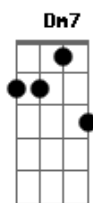

# Flora Matos - A Dois

tom:

Intro: Dm Dm7 G7 Gm7 Gbm7

Bb7M Dm7  
 Mas de repente a luz  
 Cm Cm  
 A explosão me Cega  
 Dm7 Fm7 Bb7  
 Essa paixão me pega  
 Eb7M Ab7  
 E me reduz a dois  
 Dm7 G7  
 Então já sei que a dor  
 Cm F7  
 Rimando com amor  
 Dm7 G7  
 Um anjo diz amém

C Gb F7  
 E falta ar depois  
 Bb7M Dm7 Gm7  
 Só seu nome é lindo  
 Cm Cm  
 Só seu corpo é bom  
 Dm7 Fm7 Bb7  
 O mundo, triste exílio  
 Eb7M Ab7  
 Não passa de um borrão  
 Dm7 G7  
 Vc é nitidez  
 Cm Ebm7 Abm7  
 Melhor obra de Deus  
 Dm7 G7  
 Quem sabe ele só quis  
 Gm Gbm  
 Se ver Com os olhos meus

## Acordes

Bbma7  
© ukulele-chords.com

Eb7M  
© ukulele-chords.com

Bb  
© ukulele-chords.com

Dm  
© ukulele-chords.com

Dm7  
© ukulele-chords.com

G7  
© ukulele-chords.com

Gm7  
© ukulele-chords.com