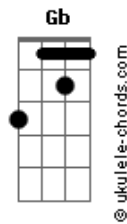

© ukulele-chords.com