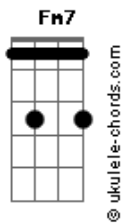

ukulele-chords.com