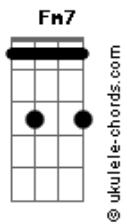

© ukulele-chords.com