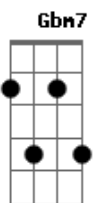

# Flora Matos - A Dois

tom:

Intro: Dm Dm7 G7 Gm7 Gbm7

Bb7M Dm7  
 Mas de repente a luz  
 Cm Cm  
 A explosão me Cega  
 Dm7 Fm7 Bb7  
 Essa paixão me pega  
 Eb7M Ab7  
 E me reduz a dois  
 Dm7 G7  
 Então já sei que a dor  
 Cm F7  
 Rimando com amor  
 Dm7 G7  
 Um anjo diz amém

C Gb F7  
 E falta ar depois  
 Bb7M Dm7 Gm7  
 Só seu nome é lindo  
 Cm Cm  
 Só seu corpo é bom  
 Dm7 Fm7 Bb7  
 O mundo, triste exílio  
 Eb7M Ab7  
 Não passa de um borrão  
 Dm7 G7  
 Vc é nitidez  
 Cm Ebm7 Abm7  
 Melhor obra de Deus  
 Dm7 G7  
 Quem sabe ele só quis  
 Gm Gbm  
 Se ver Com os olhos meus

## Acordes

Bbma7  
© ukulele-chords.com

Eb7M  
© ukulele-chords.com

Bb  
© ukulele-chords.com

Dm  
© ukulele-chords.com

Dm7  
© ukulele-chords.com

G7  
© ukulele-chords.com

Gm7  
© ukulele-chords.com