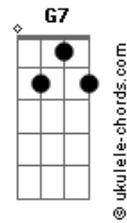

ukulele-chords.com