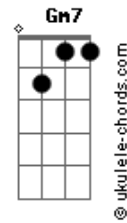

© ukulele-chords.com