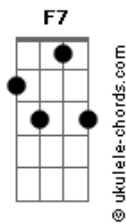

ukulele-chords.com