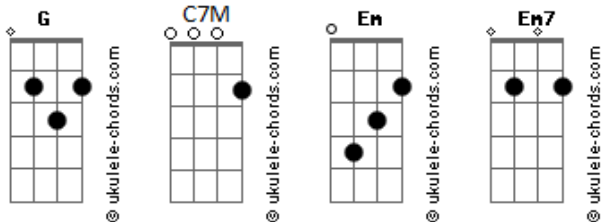

Flor ET - Ciclo

tom:

Intro: Em7 G G G C7M
 Em7 G G G C7M
 Em7 G G G C7M
 Em7 G G G C7M

[Primeira Parte]

Em7 G
 Quando cai a tarde
 G G C7M
 A noite vem, a lua sobe lá no alto
 Em7 G
 Definham as estrelas
 G G C7M
 Que o brilho se dissolve no olhar
 Em7 G G
 A luz que vem de cima há iluminar
 G C7M
 Cidades em paz
 Em7 G G
 Os seres que caminham pelo chão
 G C7M
 Debaixo de nossos próprios pés

[Refrão]

Em7 G G G C7M (2x)

Sem amar

[Segunda Parte]

Em7 G
 Quando cai a noite

Acordes

G G C7M
 O dia vem, o sol que brilha lá no alto
 Em7 G G
 A chuva que carrega o arco íris
 G C7M
 Por de trás de suas nuvens
 Em7 G G
 A flor que desabrocha do botão
 G C7M
 Abre-se para o mundo ver

[Refrão]

Em7 G G G C7M G
 E amar

[Parte Final]

Em7 G G G
 Há de haver algo depois do que se há de prever
 C7M C7M Em7 G
 Quero estar contigo quando a luz apagar do seu olhar
 G G
 Sopro que se vai
 C7M
 Vira adubo pra que a vida possa
 Em7 G G G
 Despertar, semear, cultivar e plantar
 Em7 G G G
 Quero amar, semear, pra que o mundo possa prosperar
 C7M
 E depois que o sol se pôr
 Mais um dia chegar