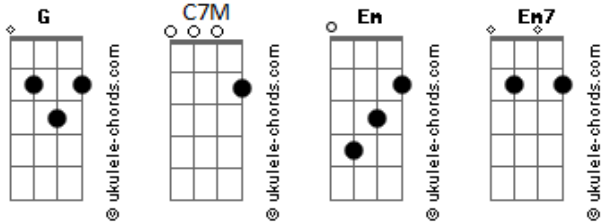

Flor ET - Ciclo

tom:

Intro: Em7 G G G C7M
 Em7 G G G C7M
 Em7 G G G C7M
 Em7 G G G C7M

[Primeira Parte]

Em7 G
 Quando cai a tarde
 G G C7M
 A noite vem, a lua sobe lá no alto
 Em7 G
 Definham as estrelas
 G G C7M
 Que o brilho se dissolve no olhar
 Em7 G G
 A luz que vem de cima há iluminar
 G C7M
 Cidades em paz
 Em7 G G
 Os seres que caminham pelo chão
 G C7M
 Debaixo de nossos próprios pés

[Refrão]

Em7 G G G C7M (2x)

Sem amar

[Segunda Parte]

Em7 G
 Quando cai a noite

Acordes

G G C7M
 O dia vem, o sol que brilha lá no alto
 Em7 G G
 A chuva que carrega o arco íris
 G C7M
 Por de trás de suas nuvens
 Em7 G G
 A flor que desabrocha do botão
 G C7M
 Abre-se para o mundo ver

[Refrão]

Em7 G G G C7M G
 E amar

[Parte Final]

Em7 G G G
 Há de haver algo depois do que se há de prever
 C7M C7M Em7 G
 Quero estar contigo quando a luz apagar do seu olhar
 G G
 Sopro que se vai
 C7M
 Vira adubo pra que a vida possa
 Em7 G G G
 Despertar, semear, cultivar e plantar
 Em7 G G G
 Quero amar, semear, pra que o mundo possa prosperar
 C7M
 E depois que o sol se pôr
 Mais um dia chegar
 [Final] Em7 G G G C7M
 Em7 G G G C7M