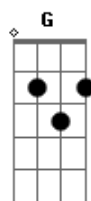

Flor de Toloache - Let Down

tom:

Intro: Cm Cm Cm Fm G7
Cm Cm Fm G7

[Verse 1]

Cm
Your love was never more than an illusion

Fm G7
I thought belonged to me
Cm
And to you I was the gold you saw
Fm G7
At the bottom of, at the bottom of the stream

Cm
I can't say you let me down any less
Fm G7
Than I... any less than I let you down

[Fast Verse in Spanish]

Cm G
El tuyo, un amor de ilusión
Fm G
Que no era, que no era para mí
Cm G
En las honduras oscuras el arroyo era yo
Fm G
El lumbre de oro en el fondo

Cm G
Fue una placidez tuya el saber
Fm G
Que ahí se quedaba, que ahí se quedara
Cm G
Hay que aguantarse cuando

Acordes

© ukulele-chords.com

© ukulele-chords.com

© ukulele-chords.com

© ukulele-chords.com

© ukulele-chords.com

Fm G
Todo se va a resbalar, todo se va a resbalar
Cm G
A ti no te echo la culpa. Bien sabía yo que guardaba
Fm G
Ella es parte de ti
Cm G
Pero te pasaste. Te esforzaste
Fm G
El corazón mío no puedo darte ya que el tuyo no se puede
compartir
[Fast Chorus]