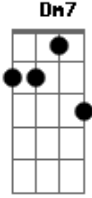

© ukulele-chords.com