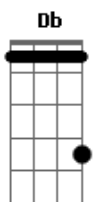

Flor de Chita - Amor de Pescador

tom:

Db (forma dos acordes no tom de A)

Capostrate na 4ª casa

Penso no cabelo dela que tá cheia de
Conchinhas carregadas pelo mar

Saio à procura do seu canto que tá
Cheio de encantos espalhados pelo ar

Entrego uma flor a ela e corro para
Beira da praia à espera do seu amor

Hoje a noite é de lua cheia você é
Minha sereia e eu serei seu pescador

Vem vem, vai vai... corre para as ondas do mar

Bm E A Bm E A
Vem vem, vai vai? eu quero te encontrar

A Bm
Os seus olhos tão brilhantes que serão

A minha guia e a luz do meu farol

Sou aquele velho pescador fígado

Pelo amor enrolado no anzol

A maré está bem cheia e meu barco na

Areia querendo entrar no mar

Já posso ouvir minha sereia sua voz me

Incendeia já sou teu vem me levar

Bm E A Bm E A
Vem vem, vai vai... corre para as ondas do mar

Bm E A Bm E A
Vem vem, vai vai? já pode vir me buscar

Acordes

© ukulele-chords.com