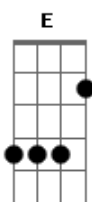

Flor de Chita - Amor de Pescador

tom:

Db (forma dos acordes no tom de A)

Capostrate na 4ª casa

Penso no cabelo dela que tá cheia de
Conchinhas carregadas pelo mar

Saio à procura do seu canto que tá
Cheio de encantos espalhados pelo ar

A Bm
Os seus olhos tão brilhantes que serão

A minha guia e a luz do meu farol

Sou aquele velho pescador fígado

Pelo amor enrolado no anzol

A maré está bem cheia e meu barco na

Areia querendo entrar no mar

Já posso ouvir minha sereia sua voz me

Incendeia já sou teu vem me levar

Bm E A Bm E A
Vem vem, vai vai... corre para as ondas do mar

Bm E A Bm E A
Vem vem, vai vai? já pode vir me buscar

Acordes

© ukulele-chords.com

© ukulele-chords.com

© ukulele-chords.com