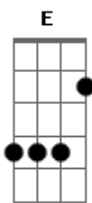

Flor de Chita - Amor de Pescador

tom:

Db (forma dos acordes no tom de A)

Capostrate na 4ª casa

Penso no cabelo dela que tá cheia de
Conchinhas carregadas pelo mar

Saio à procura do seu canto que tá
Cheio de encantos espalhados pelo ar

A Bm
Os seus olhos tão brilhantes que serão

A minha guia e a luz do meu farol

Sou aquele velho pescador fígado

Pelo amor enrolado no anzol

A maré está bem cheia e meu barco na

Areia querendo entrar no mar

Já posso ouvir minha sereia sua voz me

Incendeia já sou teu vem me levar

Bm E A Bm E A
Vem vem, vai vai... corre para as ondas do mar

Bm E A Bm E A
Vem vem, vai vai? já pode vir me buscar

Acordes

© ukulele-chords.com

© ukulele-chords.com

© ukulele-chords.com