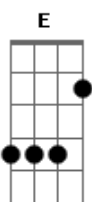

Flor de Chita - Amor de Pescador

tom:

Db (forma dos acordes no tom de A)

Capostrate na 4ª casa

Penso no cabelo dela que tá cheia de
Conchinhas carregadas pelo mar

Saio à procura do seu canto que tá
Cheio de encantos espalhados pelo ar

A Bm
Os seus olhos tão brilhantes que serão

A minha guia e a luz do meu farol

Sou aquele velho pescador fígado

Pelo amor enrolado no anzol

A maré está bem cheia e meu barco na

Areia querendo entrar no mar

Já posso ouvir minha sereia sua voz me

Incendeia já sou teu vem me levar

Bm E A Bm E A
Vem vem, vai vai... corre para as ondas do mar

Bm E A Bm E A
Vem vem, vai vai? já pode vir me buscar

Acordes

© ukulele-chords.com

© ukulele-chords.com

© ukulele-chords.com