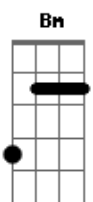

Flor de Chita - Amor de Pescador

tom:

Db (forma dos acordes no tom de A)

Capostrate na 4ª casa

Penso no cabelo dela que tá cheia de
Conchinhas carregadas pelo mar

Saio à procura do seu canto que tá
Cheio de encantos espalhados pelo ar

A Bm
Os seus olhos tão brilhantes que serão

A minha guia e a luz do meu farol

Sou aquele velho pescador fígado

Pelo amor enrolado no anzol

A maré está bem cheia e meu barco na

Areia querendo entrar no mar

Já posso ouvir minha sereia sua voz me

Incendeia já sou teu vem me levar

Bm E A Bm E A
Vem vem, vai vai... corre para as ondas do mar

Bm E A Bm E A
Vem vem, vai vai? já pode vir me buscar

Acordes

© ukulele-chords.com

© ukulele-chords.com

© ukulele-chords.com