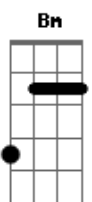

Flor de Chita - Amor de Pescador

tom:

Db (forma dos acordes no tom de A)

Capostrate na 4ª casa

Penso no cabelo dela que tá cheia de
Conchinhas carregadas pelo mar

Saio à procura do seu canto que tá
Cheio de encantos espalhados pelo ar

A Bm
Os seus olhos tão brilhantes que serão

A minha guia e a luz do meu farol

Sou aquele velho pescador fígado

Pelo amor enrolado no anzol

A maré está bem cheia e meu barco na

Areia querendo entrar no mar

Já posso ouvir minha sereia sua voz me

Incendeia já sou teu vem me levar

Bm E A Bm E A
Vem vem, vai vai... corre para as ondas do mar

Bm E A Bm E A
Vem vem, vai vai? já pode vir me buscar

Acordes

© ukulele-chords.com

© ukulele-chords.com

© ukulele-chords.com