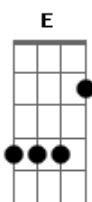

© ukulele-chords.com