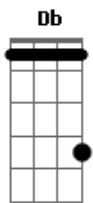

Flor de Chita - Amor de Pescador

tom:

Db (forma dos acordes no tom de A)

Capostrate na 4ª casa

Penso no cabelo dela que tá cheia de
Conchinhas carregadas pelo mar

Saio à procura do seu canto que tá
Cheio de encantos espalhados pelo ar

Entrego uma flor a ela e corro para
Beira da praia à espera do seu amor

Hoje a noite é de lua cheia você é
Minha sereia e eu serei seu pescador

Vem vem, vai vai... corre para as ondas do mar

Bm E A Bm E A
Vem vem, vai vai? eu quero te encontrar

A Bm
Os seus olhos tão brilhantes que serão

A minha guia e a luz do meu farol

Sou aquele velho pescador fígado

Pelo amor enrolado no anzol

A maré está bem cheia e meu barco na

Areia querendo entrar no mar

Já posso ouvir minha sereia sua voz me

Incendeia já sou teu vem me levar

Bm E A Bm E A
Vem vem, vai vai... corre para as ondas do mar

Bm E A Bm E A
Vem vem, vai vai? já pode vir me buscar

Acordes

© ukulele-chords.com