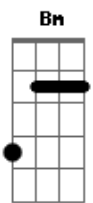

Flor de Chita - Amor de Pescador

tom:

Db (forma dos acordes no tom de A)

Capostrate na 4ª casa

Penso no cabelo dela que tá cheia de
Conchinhas carregadas pelo mar

Saio à procura do seu canto que tá
Cheio de encantos espalhados pelo ar

A Bm
Os seus olhos tão brilhantes que serão

A minha guia e a luz do meu farol

Sou aquele velho pescador fígado

Pelo amor enrolado no anzol

A maré está bem cheia e meu barco na

Areia querendo entrar no mar

Já posso ouvir minha sereia sua voz me

Incendeia já sou teu vem me levar

Bm E A Bm E A
Vem vem, vai vai... corre para as ondas do mar

Bm E A Bm E A
Vem vem, vai vai? já pode vir me buscar

Acordes

© ukulele-chords.com

© ukulele-chords.com

© ukulele-chords.com