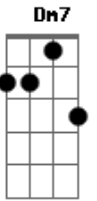

© ukulele-chords.com