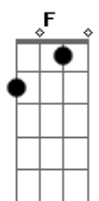

Flor da Serra - Foto Na Tv

Tom: F

F
já mandei recado pela sua amiga, já mandei email pra te conquistar.

C **Bb** **C** **F** **Bb** **F**
Já fiz de tudo mas você não vê, eu quero saber onde você está... Preciso tanto falar com você, queria te dizer o quanto eu te amo

F
Mas você não quer me responder, só quer se esconder, vive me dando cano;

F **C** **C** **Bb** **Bb**
já liguei na rádio pra te convencer, mas nem o locutor você não ouviu mais, já decidi não vai ter jeito não, vou colocar a sua

foto na **F** televisão **F**

REFRÃO(2X)

F **C** **Bb** **Bb**
sempre que eu te procuro você não está, só foge de mim desliga o celular; o que vou fazer com essa paixão

C **F**
Não vou aguentar vou te procurar na televisão

os acordes da musica são: fá, dó e sibemol

o tom da música é de **F** (fá maior)

me sigam no twitter @DuduT_oficial

Acordes

© ukulele-chords.com