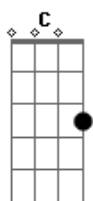

Flor da Serra - Foto Na Tv

Tom: F

F **C** **Bb**
 já mandei recado pela sua amiga, ja mandei email pra te conquistar.

C **Bb** **C** **F** **Bb** **F**
 Já fiz de tudo mas você não vê, eu quero saber onde você está... Preciso tanto falar com você, queria te dizer o quanto eu te amo

F **C** **Bb**
 Mas você não quer me responder, só quer se esconder, vive me dando cano;

F **C** **C** **Bb** **Bb**
 já liguei na rádio pra te convencer, mas nem o locutor você não ouviu mais, já decidi não vai ter jeito não, vou colocar a sua

foto na **F**
 televisão **F**

REFRÃO(2X)

F **C** **Bb** **Bb**
F **C** **Bb**
 sempre que eu te procuro você não está, só foge de mim desliga o celular; o que vou fazer com essa paixão

C **F**
 Não vou aguentar vou te procurar na televisão

os acordes da musica são: fá, dó e sibemol

o tom da música é de **F** (fá maior)

me sigam no twitter @DuduT_oficial

Acordes

© ukulele-chords.com

© ukulele-chords.com

© ukulele-chords.com