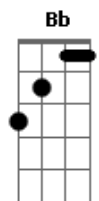

REFRÃO(2X)

Sempre que eu te procuro você não está, só foge de mim desliga o celular; o que vou fazer com essa paixão

Não vou aguentar vou te procurar na televisão

os acordes da musica são: fá, dó e sibemol

o tom da música é de F (fá maior)

me sigam no twitter @DuduT_oficial

Acordes

© ukulele-chords.com

© ukulele-chords.com

© ukulele-chords.com