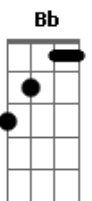

Flor da Serra - Foto Na Tv

Tom: F

F **C** **Bb**
 já mandei recado pela sua amiga, ja mandei email pra te conquistar.

C **Bb** **C** **F** **Bb** **F**
 Já fiz de tudo mas você não vê, eu quero saber onde você está... Preciso tanto falar com você, queria te dizer o quanto eu te amo

F **C** **Bb**
 Mas você não quer me responder, só quer se esconder, vive me dando cano;

F **C** **C** **Bb** **Bb**
 já liguei na rádio pra te convencer, mas nem o locutor você não ouviu mais, já decidi não vai ter jeito não, vou colocar a sua

foto na **F**
 televisão **F**

REFRÃO(2X)

F **C** **Bb** **Bb**
F **C** **Bb**
 sempre que eu te procuro você não está, só foge de mim desliga o celular; o que vou fazer com essa paixão

C **F**
 Não vou aguentar vou te procurar na televisão

os acordes da musica são: fá, dó e sibemol

o tom da música é de **F** (fá maior)

me sigam no twitter @DuduT_oficial

Acordes

© ukulele-chords.com

© ukulele-chords.com

© ukulele-chords.com