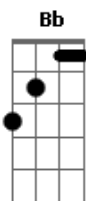

© ukulele-chords.com