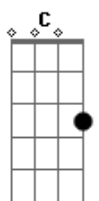

Flor da Serra - Foto Na Tv

Tom: F

F
já mandei recado pela sua amiga, já mandei email pra te conquistar.

C **Bb** **C** **F** **Bb** **F**
Já fiz de tudo mas você não vê, eu quero saber onde você está... Preciso tanto falar com você, queria te dizer o quanto eu te amo

F
Mas você não quer me responder, só quer se esconder, vive me dando cano;

F **C** **C** **Bb** **Bb**
já liguei na rádio pra te convencer, mas nem o locutor você não ouviu mais, já decidi não vai ter jeito não, vou colocar a sua

foto na **F** televisão

REFRÃO(2X)

F **C** **Bb** **Bb**
sempre que eu te procuro você não está, só foge de mim desliga o celular; o que vou fazer com essa paixão

C **F**
Não vou aguentar vou te procurar na televisão

os acordes da musica são: fá, dó e sibemol

o tom da música é de **F** (fá maior)

me sigam no twitter @DuduT_oficial

Acordes

© ukulele-chords.com

© ukulele-chords.com

© ukulele-chords.com