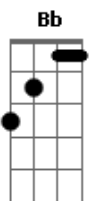

Flor da Serra - Foto Na Tv

Tom: F

F
já mandei recado pela sua amiga, já mandei email pra te conquistar.

C **Bb** **C** **F** **Bb** **F**
Já fiz de tudo mas você não vê, eu quero saber onde você está... Preciso tanto falar com você, queria te dizer o quanto eu te amo

F
Mas você não quer me responder, só quer se esconder, vive me dando cano;

F **C** **C** **Bb** **Bb**
já liguei na rádio pra te convencer, mas nem o locutor você não ouviu mais, já decidi não vai ter jeito não, vou colocar a sua

foto na **F** televisão

REFRÃO(2X)

F **C** **Bb** **Bb**
sempre que eu te procuro você não está, só foge de mim desliga o celular; o que vou fazer com essa paixão

C **F**
Não vou aguentar vou te procurar na televisão

os acordes da musica são: fá, dó e sibemol

o tom da música é de **F** (fá maior)

me sigam no twitter @DuduT_oficial

Acordes

© ukulele-chords.com

© ukulele-chords.com

© ukulele-chords.com