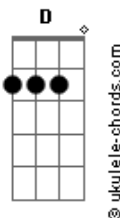

Flaviola - Palavras

tom:

Intro: G C G C

G C
 Numa tarde entre avencas
 G C
 Junto à fonte em burburinhos
 G C D G (G C G C)
 Trocavam, duas meninas, as primeiras confidências
 G C
 Numa tarde entre avencas
 G C
 Junto à fonte em burburinhos
 G C D G
 Trocavam, duas meninas, as primeiras confidências

C G
 Quem me dera ter o meu vestido branco de Assussena
 D G
 Pra casar na capela branca de Santa Maria Sena
 C G
 Quem me dera ter o meu vestido branco de Assussena
 D G (G C G C)

Acordes

Pra casar na capela branca de Santa Maria Sena