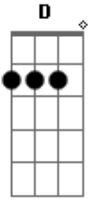

© ukulele-chords.com