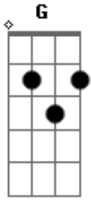

Flaviola - Noite

Tom: **G**

D
Noite, noite, noite, noite,

Eterna treva, luz,

G
Quando se dissipará?

D **G**
Quando tornarei a ver a luz do dia?

Acordes

© ukulele-chords.com