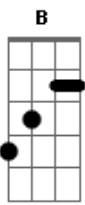

Flávio Vitor Jr. - Janta

tom: B

Costurado em você **B**
Abm
Crucificado em você
Eadd9 Dbm
Atado a você
Abm Gb
Não quero mais saber de outra coisa
E Gb
Além de estar

B
Costurado em você
Abm
Crucificado em você
Eadd9 Dbm
Atado a você
Abm Gb
Não quero mais saber de outra coisa
E Gb
Além de estar

Eadd9 Dbm
Atado a você
Abm Gb
Não quero mais saber de outra coisa
E Gb
Além de estar

Acordes