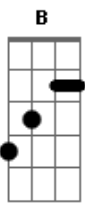

Flávio Vitor Jr. - Janta

tom: **B**

Costurado em você **B**
Abm
Crucificado em você
Eadd9 Dbm
Atado a você
Abm Gb
Não quero mais saber de outra coisa
E Gb
Além de estar

B
Costurado em você
Abm
Crucificado em você
Eadd9 Dbm
Atado a você
Abm Gb
Não quero mais saber de outra coisa
E Gb
Além de estar

Eadd9 Dbm
Atado a você
Abm Gb
Não quero mais saber de outra coisa
E Gb
Além de estar

Acordes