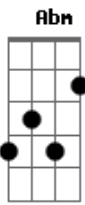

© ukulele-chords.com