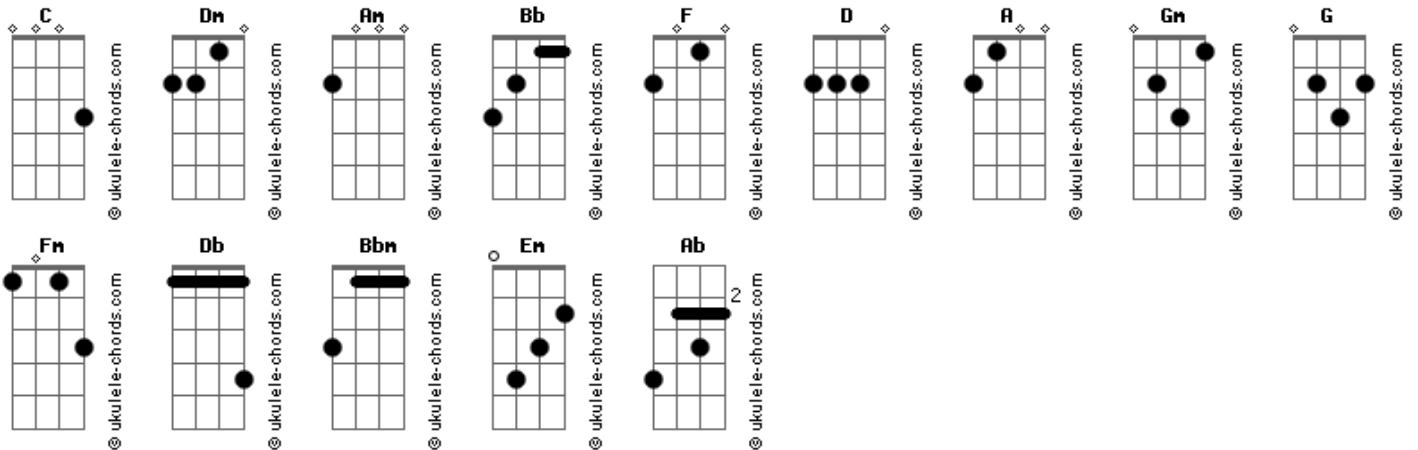

Flávio Venturini - Planeta Sonho

tom:

Intro: Dm Am Bb
C F F Dm
Am Bb C C
Dm Am Bb
C D Bb
F Am Dm
A Bb F

[Primeira Parte]

Dm Am Bb C Dm
Aqui ninguém mais ficará depois do sol
Bb F Am Dm A
No final será o que não sei mas será
Bb F Bb F
Tudo demais, nem o bem, nem o mal
Gm C F
Só o brilho calmo dessa luz

[Refrão]

Bb A Dm C
O planeta calma será Terra
F A Dm C
O planeta sonho será Terra
F Gm Am
E lá no fim daquele mar
A minha estrela vai se apagar
C
Como brilhou
Gm C
Fogo solto no caos

[Segunda Parte]

Dm Am Bb C Dm
Aqui também é bom lugar de se viver
Bb F Am Dm A
Bom lugar será o que não sei mas será
Bb F Bb F
Algo a fazer, bem melhor que a canção
Gm C F
Mais bonita que alguém lembrar

Acordes

Bb A Dm C
A harmonia será Terra
F A Dm C
A dissonância será be..la
F Gm Am
E lá no fim daquele azul
Os meus acordes vão terminar
C Gm C
Não haverá outro som pelo ar

[Refrão]

F A Dm C
O planeta sonho será Terra
F A Dm C
A dissonância será be..la
F Gm Am
E lá no fim daquele mar
A minha estrela vai se apagar
C Gm C
Como brilhou, fogo solto no caos

Solo. AA G A G
Dm Am Bb C F Am
Dm Am Bb C C Dm Am
Bb C Fm Db Gm
Bbm C Bb C

[Refrão]

F A Dm C
O planeta sonho será Terra
F A Dm C
A dissonância será be..la
F Gm Am
E lá no fim daquele mar
A minha estrela vai se apagar
C Gm C
Como brilhou, fogo solto no caos