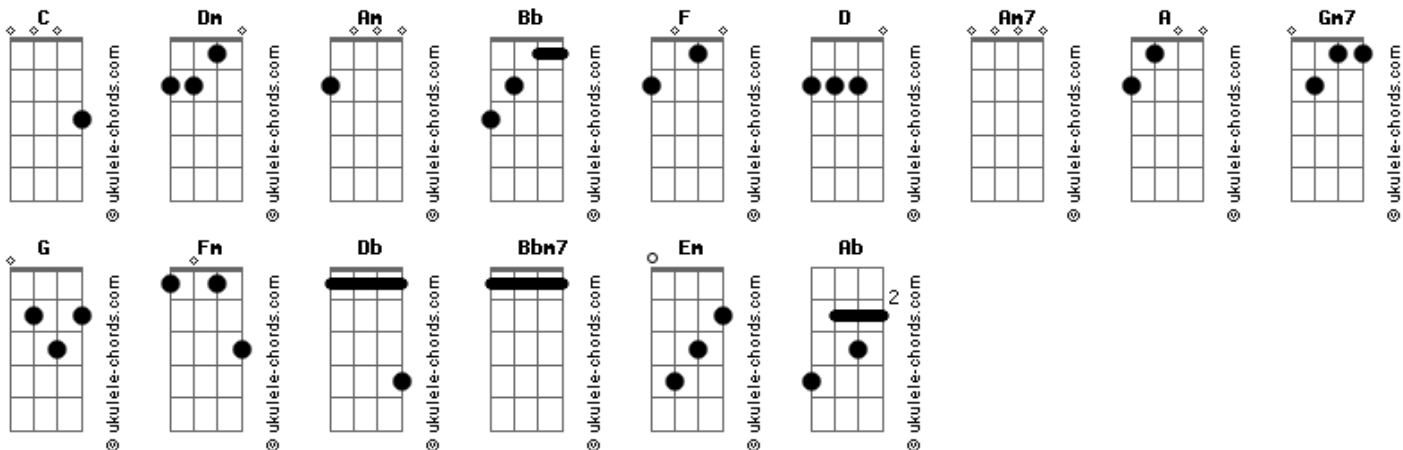

Flávio Venturini - Planeta Sonho

tom:

Intro: Dm Am Bb
 C F F Dm
 Am Bb C C
 Dm Am Bb
 C D Bb
 F Am7 Dm
 A Bb F

[Primeira Parte]

Dm Am Bb C Dm
 Aqui ninguém mais ficará depois do sol
 Bb F Am7 Dm A
 No final será o que não sei mas será
 Bb F Bb F
 Tudo demais, nem o bem, nem o mal
 Gm7 C F
 Só o brilho calmo dessa luz

[Refrão]

Bb A Dm C
 O planeta calma será Terra
 F A Dm C
 O planeta sonho será Terra
 F Gm7 Am7
 E lá no fim daquele mar
 Dm Am7 Gm7
 A minha estrela vai se apagar
 C
 Como brilhou
 Gm7 C
 Fogo solto no caos

[Segunda Parte]

Dm Am Bb C Dm
 Aqui também é bom lugar de se viver
 Bb F Am7 Dm A
 Bom lugar será o que não sei mas será
 Bb F Bb F
 Algo a fazer, bem melhor que a canção
 Gm7 C F
 Mais bonita que alguém lembrar

Acordes

Bb A Dm C
 A harmonia será Terra
 F A Dm C
 A dissonância será be..la
 F Gm7 Am7
 E lá no fim daquele azul
 Dm Am7 Gm7
 Os meus acordes vão terminar
 C Gm7 C
 Não haverá outro som pelo ar

[Refrão]