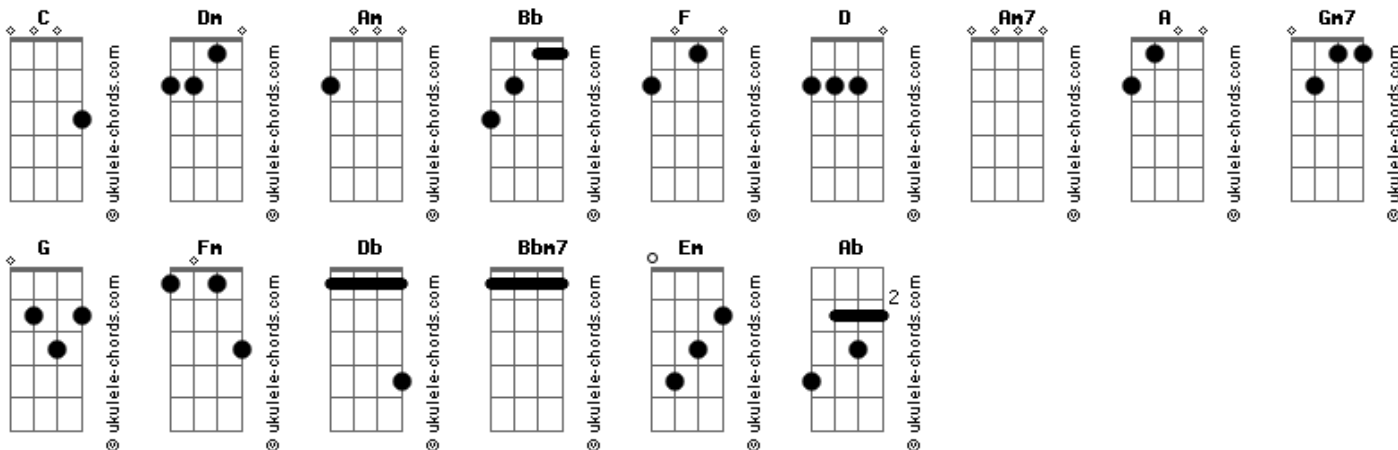

Flávio Venturini - Planeta Sonho

tom:

Intro: Dm Am Bb
 C F F Dm
 Am Bb C C
 Dm Am Bb
 C D Bb
 F Am7 Dm
 A Bb F

[Primeira Parte]

Dm Am Bb C Dm
 Aqui ninguém mais ficará depois do sol
 Bb F Am7 Dm A
 No final será o que não sei mas será
 Bb F Bb F
 Tudo demais, nem o bem, nem o mal
 Gm7 C F
 Só o brilho calmo dessa luz

[Refrão]

Bb A Dm C
 O planeta calma será Terra
 F A Dm C
 O planeta sonho será Terra
 F Gm7 Am7
 E lá no fim daquele mar
 Dm Am7 Gm7
 A minha estrela vai se apagar
 C
 Como brilhou
 Gm7 C
 Fogo solto no caos

Acordes

Bb A Dm C
 A harmonia será Terra
 F A Dm C
 A dissonância será be..la
 F Gm7 Am7
 E lá no fim daquele azul
 Dm Am7 Gm7
 Os meus acordes vão terminar
 C Gm7 C
 Não haverá outro som pelo ar

[Refrão]

F A Dm C
 O planeta sonho será Terra
 F A Dm C
 A dissonância será be..la
 F Gm7 Am7
 E lá no fim daquele mar
 Dm Am7 Gm7
 A minha estrela vai se apagar
 C Gm7 C
 Como brilhou, fogo solto no caos

Solo. AA G A G
 Dm Am Bb C F Am7
 Dm Am Bb C C Dm Am
 Bb C Fm Db Gm7
 Bbm7 C Bb C