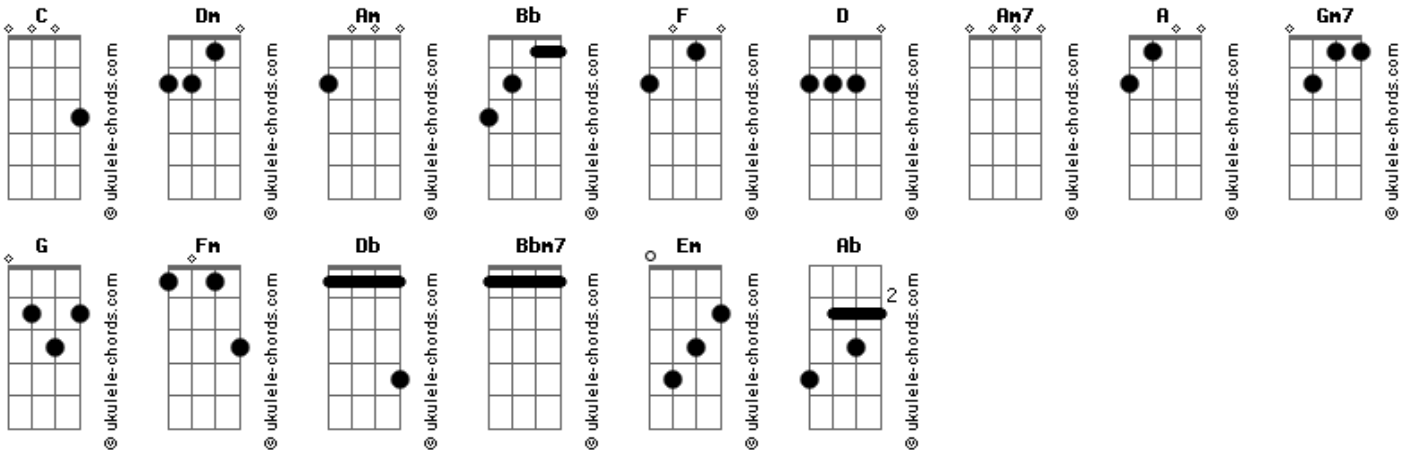

Flávio Venturini - Planeta Sonho

tom:

Intro: Dm Am Bb
 C F F Dm
 Am Bb C C
 Dm Am Bb
 C D Bb
 F Am7 Dm
 A Bb F

[Primeira Parte]

Dm Am Bb C Dm
 Aqui ninguém mais ficará depois do sol
 Bb F Am7 Dm A
 No final será o que não sei mas será
 Bb F Bb F
 Tudo demais, nem o bem, nem o mal
 Gm7 C F
 Só o brilho calmo dessa luz

[Refrão]

Bb A Dm C
 O planeta calma será Terra
 F A Dm C
 O planeta sonho será Terra
 F Gm7 Am7
 E lá no fim daquele mar
 Dm Am7 Gm7
 A minha estrela vai se apagar
 C
 Como brilhou
 Gm7 C
 Fogo solto no caos

Acordes

Bb A Dm C
 A harmonia será Terra
 F A Dm C
 A dissonância será be..la
 F Gm7 Am7
 E lá no fim daquele azul
 Dm Am7 Gm7
 Os meus acordes vão terminar
 C Gm7 C
 Não haverá outro som pelo ar

[Refrão]

F A Dm C
 O planeta sonho será Terra
 F A Dm C
 A dissonância será be..la
 F Gm7 Am7
 E lá no fim daquele mar
 Dm Am7 Gm7
 A minha estrela vai se apagar
 C Gm7 C
 Como brilhou, fogo solto no caos

Solo. AA G A G
 Dm Am Bb C F Am7
 Dm Am Bb C C Dm Am
 Bb C Fm Db Gm7
 Bbm7 C Bb C