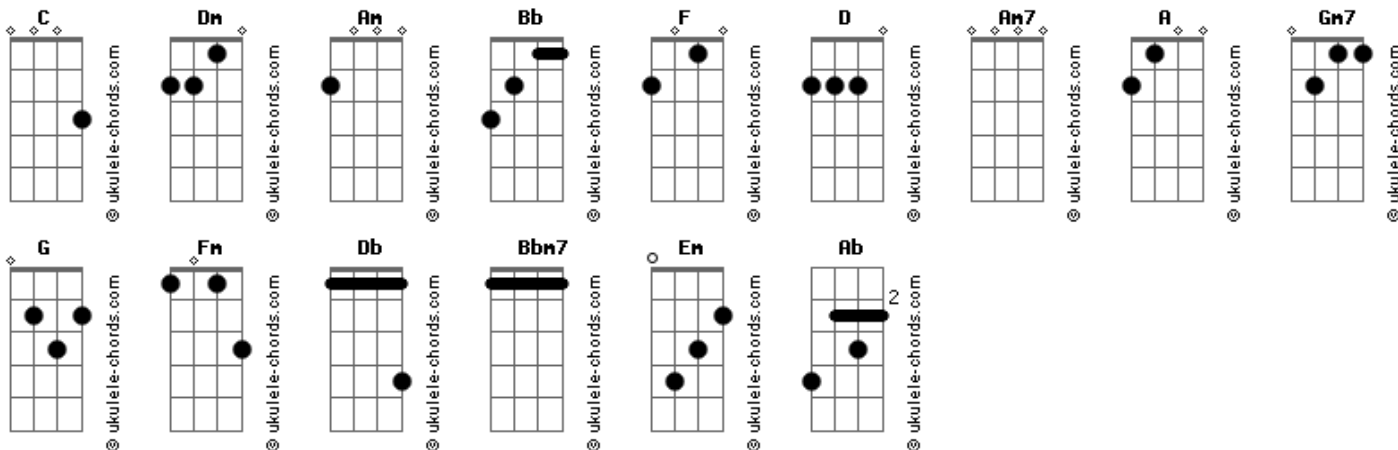

# Flávio Venturini - Planeta Sonho

tom:

Intro: Dm Am Bb  
 C F F Dm  
 Am Bb C C  
 Dm Am Bb  
 C D Bb  
 F Am7 Dm  
 A Bb F

[Primeira Parte]

Dm Am Bb C Dm  
 Aqui ninguém mais ficará depois do sol  
 Bb F Am7 Dm A  
 No final será o que não sei mas será  
 Bb F Bb F  
 Tudo demais, nem o bem, nem o mal  
 Gm7 C F  
 Só o brilho calmo dessa luz

[Refrão]

Bb A Dm C  
 O planeta calma será Terra  
 F A Dm C  
 O planeta sonho será Terra  
 F Gm7 Am7  
 E lá no fim daquele mar  
 Dm Am7 Gm7  
 A minha estrela vai se apagar  
 C  
 Como brilhou  
 Gm7 C  
 Fogo solto no caos

## Acordes

Bb A Dm C  
 A harmonia será Terra  
 F A Dm C  
 A dissonância será be..la  
 F Gm7 Am7  
 E lá no fim daquele azul  
 Dm Am7 Gm7  
 Os meus acordes vão terminar  
 C Gm7 C  
 Não haverá outro som pelo ar

Solo. AA G A G  
 Dm Am Bb C F Am7  
 Dm Am Bb C C Dm Am  
 Bb C Fm Db Gm7  
 Bbm7 C Bb C

[Refrão]

F A Dm C  
 O planeta sonho será Terra  
 F A Dm C  
 A dissonância será be..la  
 F Gm7 Am7  
 E lá no fim daquele mar  
 Dm Am7 Gm7  
 A minha estrela vai se apagar  
 C Gm7 C  
 Como brilhou, fogo solto no caos