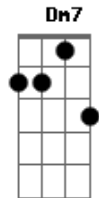

© ukulele-chords.com