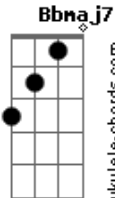

Flávio Venturini - Partituras

tom:

Intro: **Bb** **Eb** **Bb** **F**
Eb **Cm7** **F**

Bb7M **Bb7M** **Cm7** **F** **Dm7**
Lia sorte e pensamento traduzia sonhos
Cm7 **F** **Bb7M** **F**
Viajava em mais de mil direções
Bb7M **Bb7M** **Cm7** **F** **Dm7**
Via cores no movimento conduzia o seu tempo
Cm7 **F** **Bb7M** **F**
Decifrava gestos e intenções
Dm7 **Cm7** **F** **Dm7**
É magia, elo que nos une
Cm7 **F** **Dm7**
Almas se entrelaçam
Cm7 **F** **Bb7M** **F**
Escrevendo rimas pelo céu

Dm7 **Cm7** **F** **Dm7**
É sintonia, eco de mensagens
Cm7 **F** **Dm7**
Notas que se espaçam
Cm7 **F** **Eb7M**
Dando vida a histórias de papel
Dm7 **Gm7**
Lança no ar o acorde que agasalha
Cm7 **F** **Eb7M**
A voz e a emoção de um cantor
Dm7 **Gm7**
Alça no ar o amor que acompanha
Cm7 **F** **Eb7M**
O voo e o coração de um cantor
Dm7 **Gm7** **Cm7**
Eu vou levar a personagem principal
F
Em minhas mãos
Eb7M **Dm7** **Cm7** **F**
E me levou

Acordes

© ukulele-chords.com

© ukulele-chords.com

© ukulele-chords.com

© ukulele-chords.com

© ukulele-chords.com

© ukulele-chords.com

© ukulele-chords.com

© ukulele-chords.com