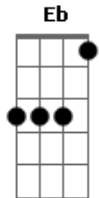

© ukulele-chords.com