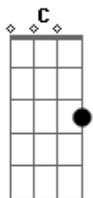

Flávio Venturini - Paisagem da Janela Lateral

Tom: C

C G Am Em
Da janela lateral do quarto de dormir
F G Em Am
Vejo uma igreja, um sinal de glória
F G Em Am
Vejo um muro branco e o vôo de um pássaro
F G Em F
Vejo uma grade e um velho sinal
C G Am Em
Mensageiro natural de coisas naturais
F G Em Am
Quando eu falava dessas cores móbidas
F G Em Am
Quando eu falava desses homens sórdidos
F G Em F
Quando eu falava desse temporal
G C
Você não escutou...
C G F
(Você não quer acreditar)
G C
Mas isso é tão normal
C G F
(Você não quer acreditar)
G
E eu apenas era...
C G Am Em
Cavaleiro marginal lavado em ribeirão
F G Em Am
Cavaleiro negro que viveu mistérios
F G Em Am
Cavaleiro e senhor de casa e árvore
F G Em F
Sem querer descanso nem dominical...
C G Am Em
Cavaleiro marginal banhado em ribeirão
F G Em Am

Conheci as torres e os cemitérios
F G Em Am
Conheci os homens e os seus velórios
F G Em F
Quando olhava da janela lateral
G C
Do quarto de dormir
C G F
(Você não quer acreditar)
G C
Mas isso é tão normal
C G F
(Um cavaleiro marginal)
G C
Banhado em ribeirão
C G F
(Você não quer acreditar)
G C
Mas isso é tão normal
C G F
(Um cavaleiro marginal)
G
Banhado em ribeirão
C G F
(Você não quer acreditar)
G C
Mas isso é tão normal
C G F
(Um cavaleiro marginal)
G C
Banhado em ribeirão
C G F
(Você não quer acreditar)
G C
Mas isso é tão normal
C G F
(Um cavaleiro marginal)
G C
Banhado em ribeirão

Acordes

© ukulele-chords.com