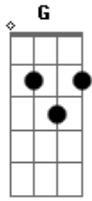

© ukulele-chords.com