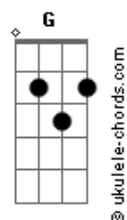

# Flávio Venturini - Mera Invenção

tom:

Intro: C F Dm Em  
Am F Em7 Dm7 G

C C7M  
Longe amor  
F G C  
Voa dentro a noite  
C C7M F G F G  
Faz-se a luz e vai se esconder  
C C7M F G Am Am F7M  
Longe amor, longe o pensamento  
Em F F G  
A distância entre você e eu  
Em F7M F G  
É só mera invenção

C C7M  
Flor de mel  
F G C G C  
Alma caprichosa  
C C7M F G F G

## Acordes

Me deixou só para voltar  
C C7M F G Am Am F7M  
Longe amor, não demore tanto  
Em F F G  
A distância entre você e eu  
Em F7M F G  
É só mera invenção

[Solo] C F C Dm G  
F G F7M Em Dm7 G

C C7M  
Sua voz  
F G C  
Ascendeu a sala  
C C7M F G F G  
Fogo e paz, no mesmo lugar  
C C7M F G Am Am F7M  
Nada há mais há que nos separe  
Em F F G  
A distância entre você e eu  
Em F7M F G C  
É só mera invenção