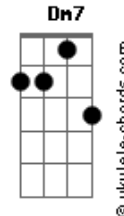

Flávio Venturini - Mera Invenção

tom:

Intro: C F Dm Em
Am F Em7 Dm7 G

C C7M
Longe amor
F G C
Voa dentro a noite
C C7M F G F G
Faz-se a luz e vai se esconder
C C7M F G Am Am F7M
Longe amor, longe o pensamento
Em F F G
A distância entre você e eu
Em F7M F G
É só mera invenção

C C7M
Flor de mel
F G C G C
Alma caprichosa
C C7M F G F G

Acordes

Me deixou só para voltar
C C7M F G Am Am F7M
Longe amor, não demore tanto
Em F F G
A distância entre você e eu
Em F7M F G
É só mera invenção

[Solo] C F C Dm G
F G F7M Em Dm7 G

C C7M
Sua voz
F G C
Ascendeu a sala
C C7M F G F G
Fogo e paz, no mesmo lugar
C C7M F G Am Am F7M
Nada há mais há que nos separe
Em F F G
A distância entre você e eu
Em F7M F G C
É só mera invenção