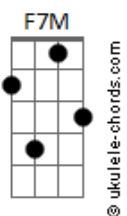

# Flávio Venturini - Mera Invenção

tom:

Intro: C F Dm Em  
Am F Em7 Dm7 G

C C7M  
Longe amor  
F G C  
Voa dentro a noite  
C C7M F G F G  
Faz-se a luz e vai se esconder  
C C7M F G Am Am F7M  
Longe amor, longe o pensamento  
Em F F G  
A distância entre você e eu  
Em F7M F G  
É só mera invenção

C C7M  
Flor de mel  
F G C G C  
Alma caprichosa  
C C7M F G F G

## Acordes

Me deixou só para voltar  
C C7M F G Am Am F7M  
Longe amor, não demore tanto  
Em F F G  
A distância entre você e eu  
Em F7M F G  
É só mera invenção

[Solo] C F C Dm G  
F G F7M Em Dm7 G

C C7M  
Sua voz  
F G C  
Ascendeu a sala  
C C7M F G F G  
Fogo e paz, no mesmo lugar  
C C7M F G Am Am F7M  
Nada há mais há que nos separe  
Em F F G  
A distância entre você e eu  
Em F7M F G C  
É só mera invenção