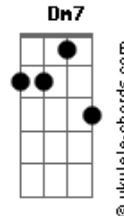

# Flávio Venturini - Mera Invenção

tom:

Intro: C F Dm Em  
Am F Em7 Dm7 G

C C7M  
Longe amor  
F G C  
Voa dentro a noite  
C C7M F G F G  
Faz-se a luz e vai se esconder  
C C7M F G Am Am F7M  
Longe amor, longe o pensamento  
Em F F G  
A distância entre você e eu  
Em F7M F G  
É só mera invenção

C C7M  
Flor de mel  
F G C G C  
Alma caprichosa  
C C7M F G F G

## Acordes

Me deixou só para voltar  
C C7M F G Am Am F7M  
Longe amor, não demore tanto  
Em F F G  
A distância entre você e eu  
Em F7M F G  
É só mera invenção

[Solo] C F C Dm G  
F G F7M Em Dm7 G

C C7M  
Sua voz  
F G C  
Ascendeu a sala  
C C7M F G F G  
Fogo e paz, no mesmo lugar  
C C7M F G Am Am F7M  
Nada há mais há que nos separe  
Em F F G  
A distância entre você e eu  
Em F7M F G C  
É só mera invenção