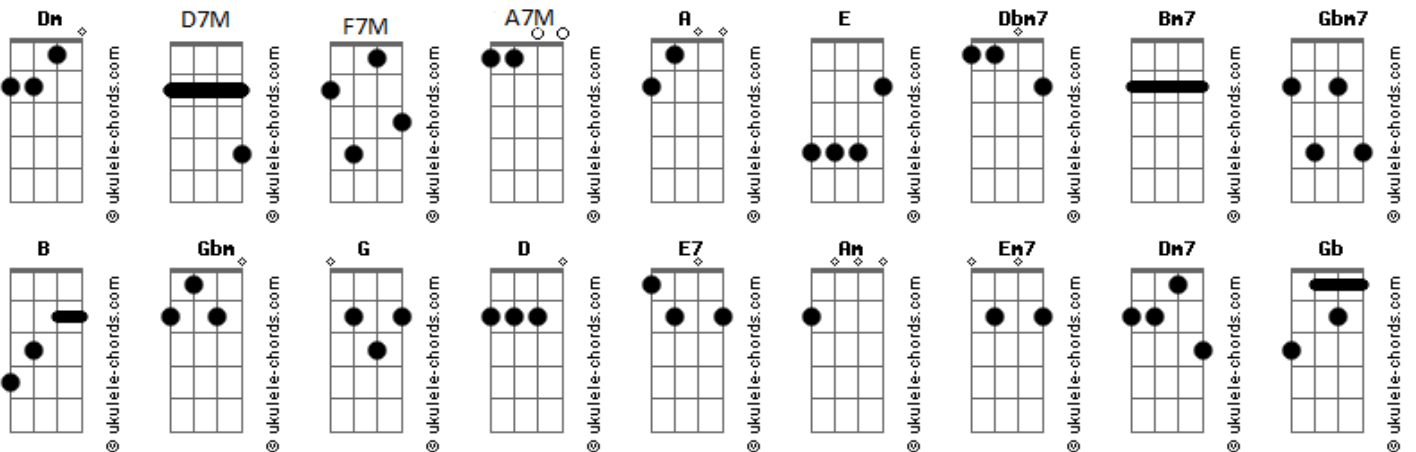

Flávio Venturini - Girassol

tom: A

Quem diria que uma flor
Era a chave que faltou
Para abrir um coração
Trancado sem amor

Quem olhar pro céu vai ver
Nova estrela a brilhar
Tudo pode acontecer
É só acreditar

Um girassol
Que rompe a escuridão na claridade da manhã
Um girassol
Pra mim

Quem sonhar por uma vez
Terá asas pra voar
Viajar o mundo é
Mais vida encontrar

Quem quiser amar alguém
Tem que se amar também
No calor de cada um
Verdade sempre vem

Hoje não me sinto só
O que sonhei chegou

Dbm7 E Gbm7
Medo ou tempestade não me cegam
A D7M7 Dbm7 A G
Achei um Sol pra mim
A D7M Dbm7 Bm7 Am
Um girassol
Dbm7 E Gbm7
Que rompe a escuridão na claridade da manhã
E D7M7 Dbm7 Bm7
Um girassol
A D7M7
Pra mim

(Dbm7 Bm7 A)
(Dbm7 E Gbm7)
(F7M7 Em7 Dm7)
(Dbm7 Gbm7 D)

A E
Dia claro, Sol brilhou
Gbm7
Mais um inverno se passou
D7M7 Dbm7
Paraíso é o teu olhar
Bm7 A
E a vida sem parar
A7M7 Bm7 Gb G
Quem quiser amar alguém
E Dbm7
Tem que se amar também
D7M7 Dbm7
No olhar de cada um
Bm7 A
Procure sempre ver
Dbm7
Essa luz em nosso olhar
Bm7 E7
O que sonhei chegou
Dbm7 E Gbm7
Medo ou tempestade não me cegam
A D7M7 Ebm7 Bm7 A G
Achei um Sol pra mim
A Bm7
Um girassol
Dbm7 E Gbm7
Que rompe a escuridão na claridade da manhã
E D7M7 Dbm7 Bm7
Um girassol
A G D A
Pra mim

Acordes