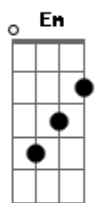

© ukulele-chords.com