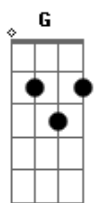

© ukulele-chords.com