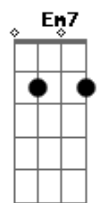

© ukulele-chords.com