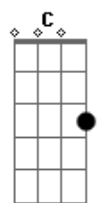

© ukulele-chords.com