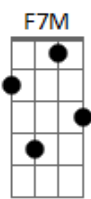

© ukulele-chords.com