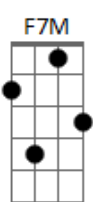

© ukulele-chords.com