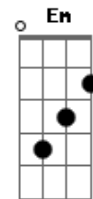

© ukulele-chords.com