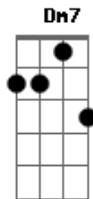

Flávio Venturini - Clube da Esquina Nº 2

Tom: C

Intro: d.: F7M Em7 Dm7 Em7 (2 vezes)

F7M Em7
Porque se chamava moço

Também se chamava estrada
Em7

Viagem de ventania
F7M Em7
Nem lembra se olhou pra trás

Ao primeiro passo, asso, asso
Em7

Gente, gente, gente, gente, gente
Dm C G F7M Em7 F7M Em7 G

E lá se vai mais um dia

Acordes

© ukulele-chords.com

© ukulele-chords.com

© ukulele-chords.com

© ukulele-chords.com

© ukulele-chords.com