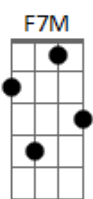

© ukulele-chords.com