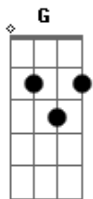

Flávio Venturini - Clube da Esquina Nº 2

Tom: C

Intro: d.: F7M Em7 Dm7 Em7 (2 vezes)

F7M Em7
Porque se chamava moço

Também se chamava estrada
Em7

Viagem de ventania
F7M Em7
Nem lembra se olhou pra trás

Ao primeiro passo, asso, asso
Em7

Asso, asso, asso, asso, asso
F7M Em7
Porque se chamavam homens

Também se chamavam sonhos
Em7

E sonhos não envelhecem
FM7 Em7
Em meio a tantos gases lacrimogênicos

Ficam calmos, calmos
Em7 FM7 Em7 Dm7 F

Calmos, calmos, calmos
Dm C G F7M Em7 F7M Em7 G

E lá se vai mais um dia

F7M Em7
E basta contar compasso

E basta contar consigo
Dm7 Em7

Que a chama não tem pavio
F7M Em7
De tudo se faz canção

E o coração na curva
Dm7 Em7 F7M Em7 Dm7 F

De um rio, rio, rio, rio, rio

Dm C G F7M Em7 F7M Em7 G
E lá se vai mais um dia

Em
E o rio de asfalto e gente

Entorna pelas ladeiras
Dm Em7

Entope o meio-fio
F7M Em7
Esquina mais de um milhão

Quero ver então a gente, gente
Dm7 Em7 F7M Em7 Dm7 F

Gente, gente, gente, gente, gente
Dm C G F7M Em7 F7M Em7 G

E lá se vai mais um dia

Acordes

© ukulele-chords.com