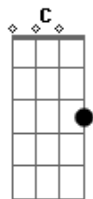

Flávio Venturini - Clube da Esquina Nº 2

Tom: C

Intro: d.: F7M Em7 Dm7 Em7 (2 vezes)

F7M Em7
Porque se chamava moço

Também se chamava estrada
Em7

Viagem de ventania
F7M Em7
Nem lembra se olhou pra trás

Ao primeiro passo, asso, asso
Em7

Gente, gente, gente, gente, gente
Dm C G F7M Em7 F7M Em7 G

E lá se vai mais um dia

Acordes

© ukulele-chords.com

© ukulele-chords.com

© ukulele-chords.com

© ukulele-chords.com

© ukulele-chords.com