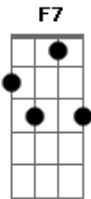

© ukulele-chords.com