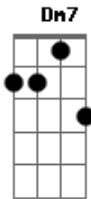

© ukulele-chords.com