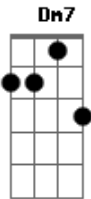

© ukulele-chords.com