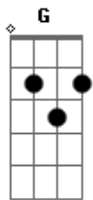

Flavio Pereira - Na Porta da Escola

Tom: G

C **G7** **D** **Am7**
Lembra aquele dia que você me disse, que sonhava, que me encontrava

G7 **D** **Am7** **C**
Para dizer, que, o quanto me amava o quanto me amava

G7 **D** **Am7** **C**
Menina você não pode se esquecer, desfazer a nossa historia

G7 **D** **Am7** **C**
Tudo começou na praça da escola, você me beijou um lance de amor

[Refrão]

G7 **D** **Am7** **C**
Na porta da escola você me encontrou, me fisgou feito um peixe

G7 **D** **Am7**
Agora você quer terminar, de mim não lembrou na hora que você

C **G7** **D** **Am7** **C**
Decidiu, sem dó de mim que coração frio, o seu!

[Refrão]

G7 **D** **Am7** **C**
Na porta da escola, você me deixou menina famosa que com outro ficou

G7 **D** **Am7** **C**
Menina famosa da porta da escola, me deixou e com outro ficou

Acordes

© ukulele-chords.com