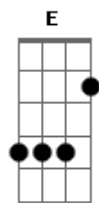

Flavio Pedro - Pensa Em Mim

Tom: A

(intro 2x) Gbm D A E

(primeira parte)

part usando o acorde de Gbm e use o midinho na part do 4p2

(segunda parte)1 (segunda parte)2

(use dois violões pra faser essa part ou use só um e fasa a segunda part n:1)

Gbm D A
 Mais uma vez que te amo.....huuuuuuuuuuuu

(repita o primeiro solo da introdução junto com o hummmmmmm)

Acordes

© ukulele-chords.com

© ukulele-chords.com

© ukulele-chords.com

© ukulele-chords.com

© ukulele-chords.com