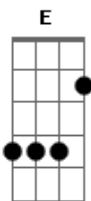

Flavio Pedro - Chocolate

Tom: D

(refrão)

A D E
De chocolate nosso amor é feito então não tem jeito gruda em mim.

D E A
Isso não é só confetti me abraça enlouquece meu vicio sem fim.

(parte 1)

E
Alo doçura isso é mais que uma serenata de amor
D Gbm
Com você tenho a sensação que o nosso lance.

E (base solo) A E D A A E D A D A

(repete parte 1)

Acordes

© ukulele-chords.com

© ukulele-chords.com

© ukulele-chords.com

© ukulele-chords.com