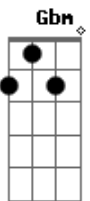

Flavio Pedro - Chocolate

Tom: D

(refrão)

A D De chocolate nosso amor é feito então não tem jeito gruda em mim. E

D E A Isso não é só confetti me abraça enlouquece meu vicio sem fim.

(parte 1)

E Alo doçura isso é mais que uma serenata de amor D Gbm Com você tenho a sensação que o nosso lance.

E (base solo) A E D A A E D A D A

(repete parte 1)

Acordes

© ukulele-chords.com

© ukulele-chords.com

© ukulele-chords.com

© ukulele-chords.com