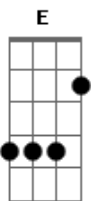

Flavio Pedro - Chocolate

Tom: D

(refrão)

A D De chocolate nosso amor é feito então não tem jeito gruda em mim. E

D E A Isso não é só confetti me abraça enlouquece meu vicio sem fim.

(parte 1)

E Alo doçura isso é mais que uma serenata de amor D Gbm Com você tenho a sensação que o nosso lance.

E (base solo) A E D A A E D A D A

(repete parte 1)

Acordes

© ukulele-chords.com

© ukulele-chords.com

© ukulele-chords.com

© ukulele-chords.com