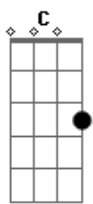

Flavio Pedro - Boate Azul

Tom: C

Doente de amor procurei remédio na vida noturna com a
flor da noite em uma boate aqui na zona sul, a dor do
amor e com outro amor que a gente cura, vim curar a
dor nesse mal de amor na boate azul e quando a
noite
vai se agonizando no clarão da aurora os
integrantes da

vida noturna se foram dormir e a dama da noite que estava
comigo também foi embora, fecharam se as portas
sozinho de novo tive que sair, sair de que jeito, se nem
sei o rumo para onde vou muito vagamente me lembro
que estou em uma boate aqui na zona sul eu bebi
demais
e não consigo me lembrar se quer qual é o nome
daquela mulher a flor da noite na boate azul.

Acordes

© ukulele-chords.com