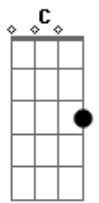

© ukulele-chords.com