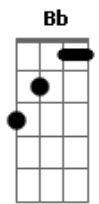

© ukulele-chords.com