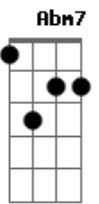

© ukulele-chords.com