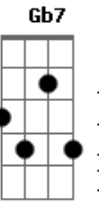

© ukulele-chords.com