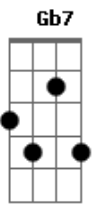

© ukulele-chords.com