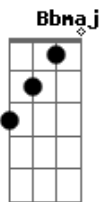

© ukulele-chords.com