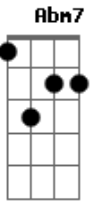

© ukulele-chords.com