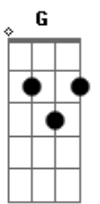

© ukulele-chords.com